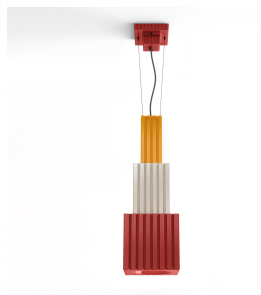

FERROLUCE DECÒ METRA SOSPENSIONE 1 LUCE C2835**€ 567,00**

Metra sospensione 1 luce è una lampada dal design architettonico e deciso, pensata per portare nello spazio una presenza luminosa originale e ben definita. La collezione Metra nasce dall'idea di una struttura verticale e modulare, ispirata ai volumi della città, alle torri urbane e alle forme geometriche sovrapposte.

GALLERIA IMMAGINI

DESCRIZIONE PRODOTTO

Metra sospensione 1 luce è una lampada dal design architettonico e deciso, pensata per portare nello spazio una presenza luminosa originale e ben definita. La collezione Metra nasce dall'idea di una struttura verticale e modulare, ispirata ai volumi della città, alle torri urbane e alle forme geometriche sovrapposte.

La particolarità di Metra è nella sua costruzione ceramica: ogni elemento viene realizzato separatamente, consentendo abbinamenti cromatici raffinati e finiture policrome. Il risultato è una sospensione decorativa ma funzionale, capace di arredare con personalità sia ambienti moderni sia contesti più ricercati.

Invia

TI POTREBBERO INTERESSARE

[Ferroluce Decò
Metra Plafoniera 1
Luce](#)

[Ferroluce Decò
Metra - Lampada a
sospensione C2832](#)

[Ferroluce Decò
Metra - Lampada a
sospensione C2831](#)

[Ferroluce Decò
Metra - Lampada a
sospensione C2830](#)