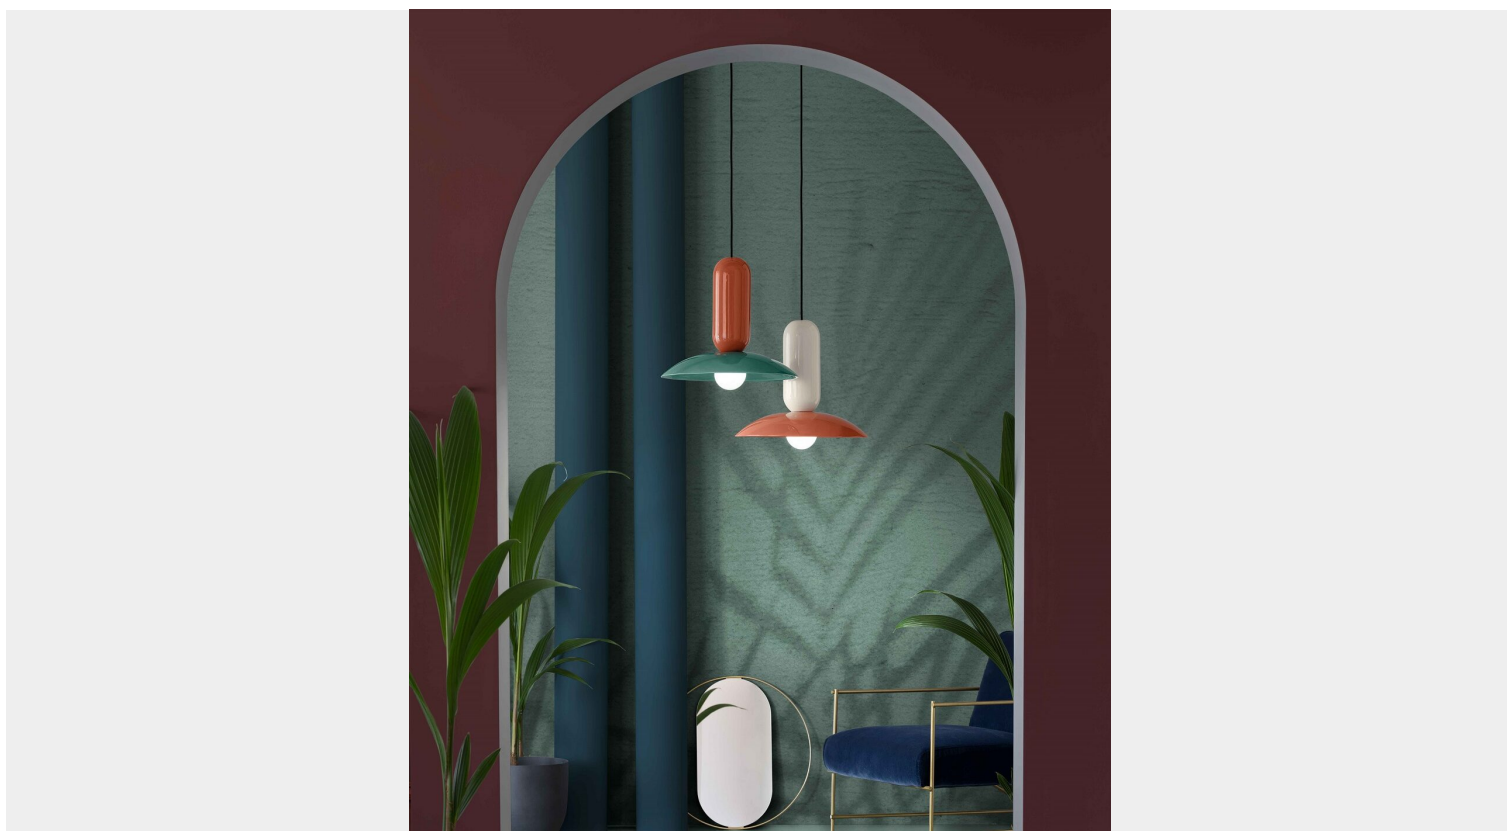

## FERROLUCE DECÒ PAU SOSPENSIONE 1 LUCE C2630

~~€ 578,00~~ **€ 440,00**

**Pau** sospensione 1 luce in ceramica colorata. Il diametro è di cm. 40 e l'altezza è di cm. 36 + cavo.

Una lampada a sospensione dal design semplice ed elegante per illuminare il tavolo di un soggiorno o la cucina.

**Pau** è composta da due forme contrapposte che si uniscono per formare una lampada a sospensione dalla superficie brillante. Il diffusore accoglie la sorgente luminosa che illumina l'ambiente circostante

## DESCRIZIONE PRODOTTO

**Pau** sospensione 1 luce in ceramica colorata. Il diametro è di cm. 40 e l'altezza è di cm. 36 + cavo.

Una lampada a sospensione dal design semplice ed elegante per illuminare il tavolo di un soggiorno o la cucina.