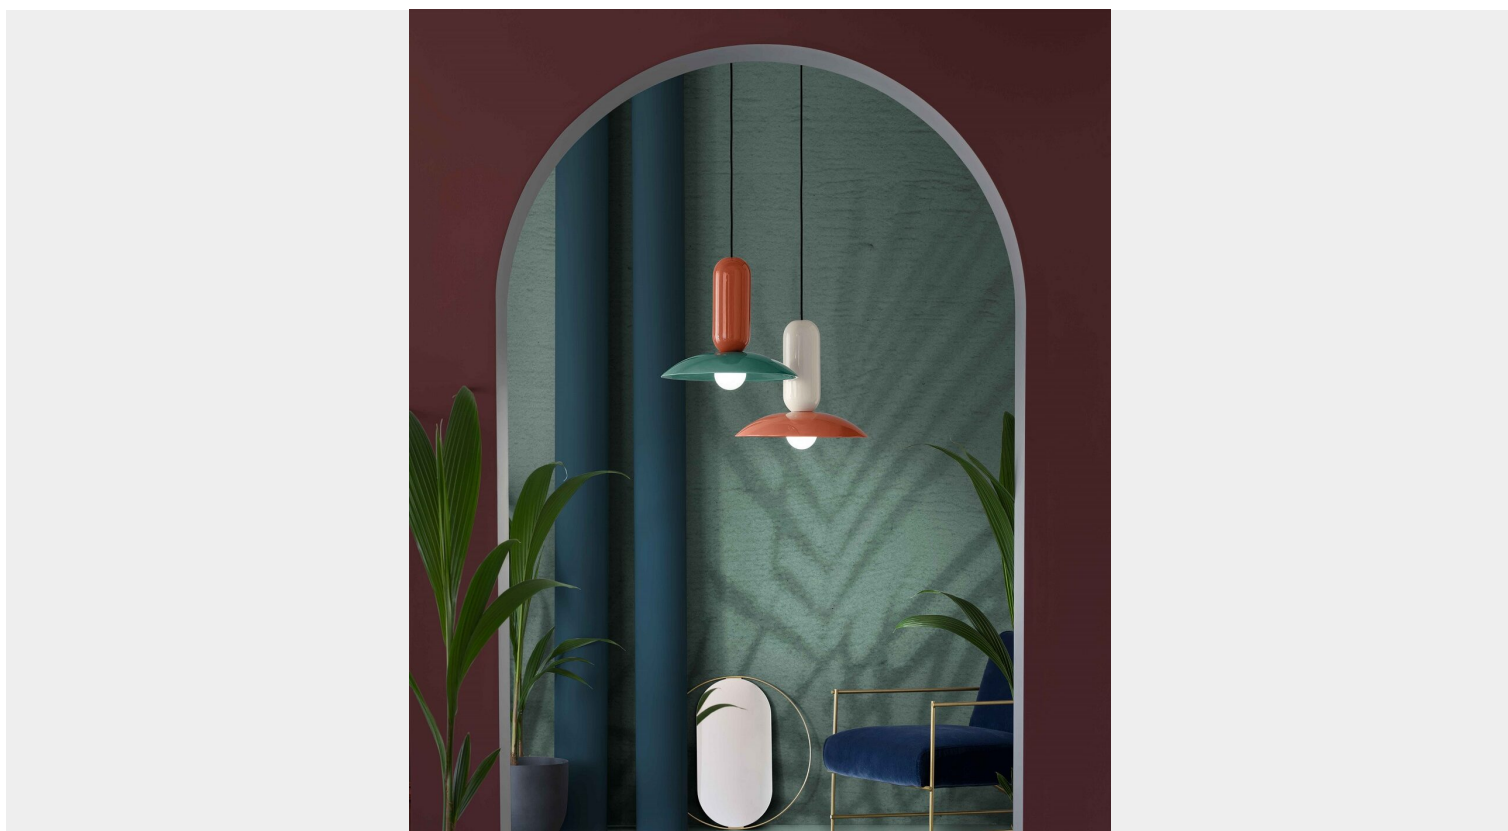

FERROLUCE DECÒ PAU SOSPENSIONE 1 LUCE C2630

~~€ 578,00~~ **€ 440,00**

Pau sospensione 1 luce in ceramica colorata. Il diametro è di cm. 40 e l'altezza è di cm. 36 + cavo.

Una lampada a sospensione dal design semplice ed elegante per illuminare il tavolo di un soggiorno o la cucina.

Pau è composta da due forme contrapposte che si uniscono per formare una lampada a sospensione dalla superficie brillante. Il diffusore accoglie la sorgente luminosa che illumina l'ambiente circostante

GALLERIA IMMAGINI

DESCRIZIONE PRODOTTO

Pau sospensione 1 luce in ceramica colorata. Il diametro è di cm. 40 e l'altezza è di cm. 36 + cavo.

Una lampada a sospensione dal design semplice ed elegante per illuminare il tavolo di un soggiorno o la cucina.