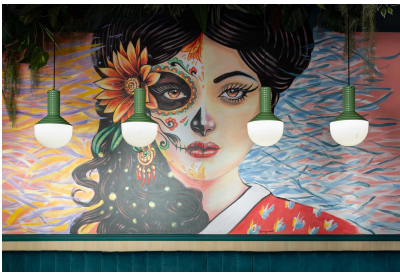

FERROLUCE DECÒ LAMPADA A SOSPENSIONE SELARON

~~€ 669,00~~ € 508,00

La lampada a sospensione **Ferroluce Decò Selaron** è un omaggio all'iconica **Escadaria Selarón** di Rio de Janeiro, celebre per le sue piastrelle colorate e la creatività del suo autore, **Jorge Selarón**. Questa lampada rappresenta perfettamente l'evoluzione stilistica di **Ferroluce**, che combina artigianalità, innovazione e sperimentazione cromatica

Immagine	SKU	Stock Status	Stock Quantity	Descrizione	Finitura ceramica	Prezzo
	C2730VSA				Verde Salvia	€ 669,00 <u>€ 508,00</u>

GALLERIA IMMAGINI

DESCRIZIONE PRODOTTO

La lampada a sospensione **Ferroluce Decò Selaron** è un omaggio all'iconica **Escadaria Selarón** di Rio de Janeiro, celebre per le sue piastrelle colorate e la creatività del suo autore, **Jorge Selarón**.

- **Arancio Pokè (APO)**
 - **Blu (BLB)**
 - **Giallo (GIA)**
- **Verde Salvia (VSA)**

Caratteristiche tecniche

- **Dimensioni:** Diametro: 24 cm | Altezza massima: 100 cm (regolabile)
- **Sorgente luminosa:** 1 lampadina E27, max 53W (non inclusa)
- **Materiali:** Rosone in ceramica e diffusore in vetro

Versatilità d'uso

Grazie alla sua forma scalettata e ai suoi colori accesi, la **Selaron** è perfetta per:

- **Illuminare un tavolo da pranzo**, aggiungendo un tocco artistico e vivace.
- **Valorizzare un piano di lavoro o una cucina**, grazie alla sua luce diffusa e accogliente.
- **Caratterizzare un ambiente retail o hospitality**, creando un'atmosfera calda e distintiva.