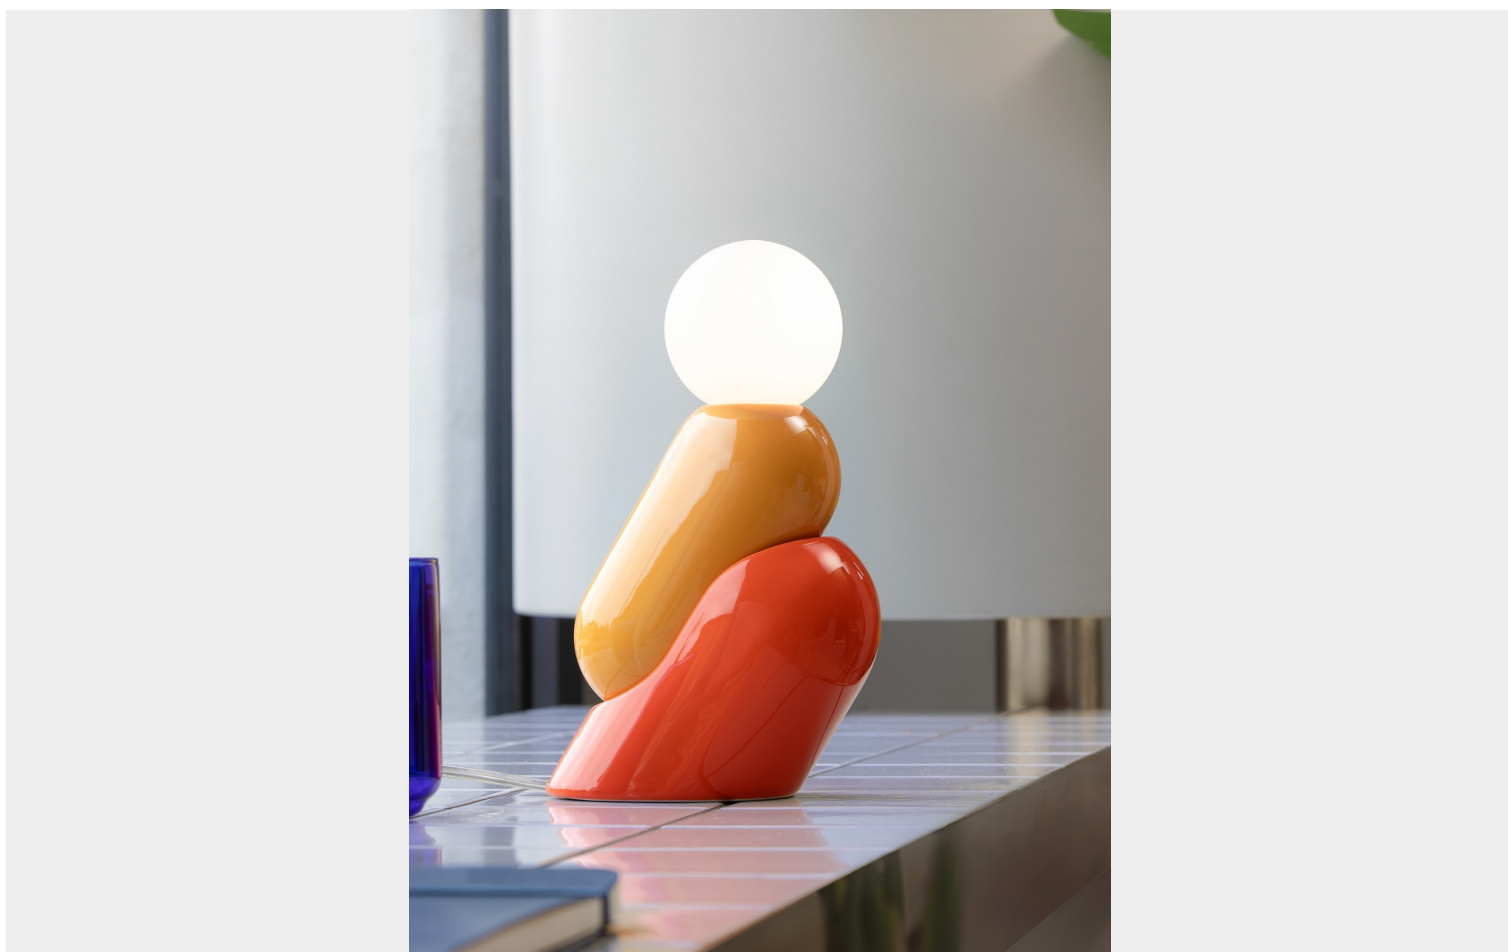

FERROLUCE DECÒ TATA LAMPADA DA TAVOLO

~~€ 339,00~~ **€ 262,00**

Tata è una lampada che scalda l'ambiente con discrezione ed eleganza. La **lampada da tavolo Tata di Ferroluce Decò** è realizzata in **ceramica artigianale**, composta da due forme armoniose che sembrano abbracciarsi, creando un equilibrio visivo e sensoriale unico.

Grazie alla sfera in **vetro soffiato** posta in cima, la luce che Tata regala è soffusa, avvolgente, perfetta per creare atmosfere intime e rilassanti in qualsiasi angolo della casa. Tata è disponibile in quattro combinazioni di **colori vivaci**

Immagine	SKU	Stock Status	Stock Quantity	Descrizione	Finitura ceramica	Prezzo
	C2820 VCR				Verde Bali + Crema	€ 339,00 € <u>262,00</u>

GALLERIA IMMAGINI

DESCRIZIONE PRODOTTO

Tata è una lampada che scalda l'ambiente con discrezione ed eleganza. La **lampada da tavolo Tata di Ferroluce Decò** è realizzata in **ceramica artigianale**, composta da due forme armoniose che sembrano abbracciarsi, creando un equilibrio visivo e sensoriale unico.