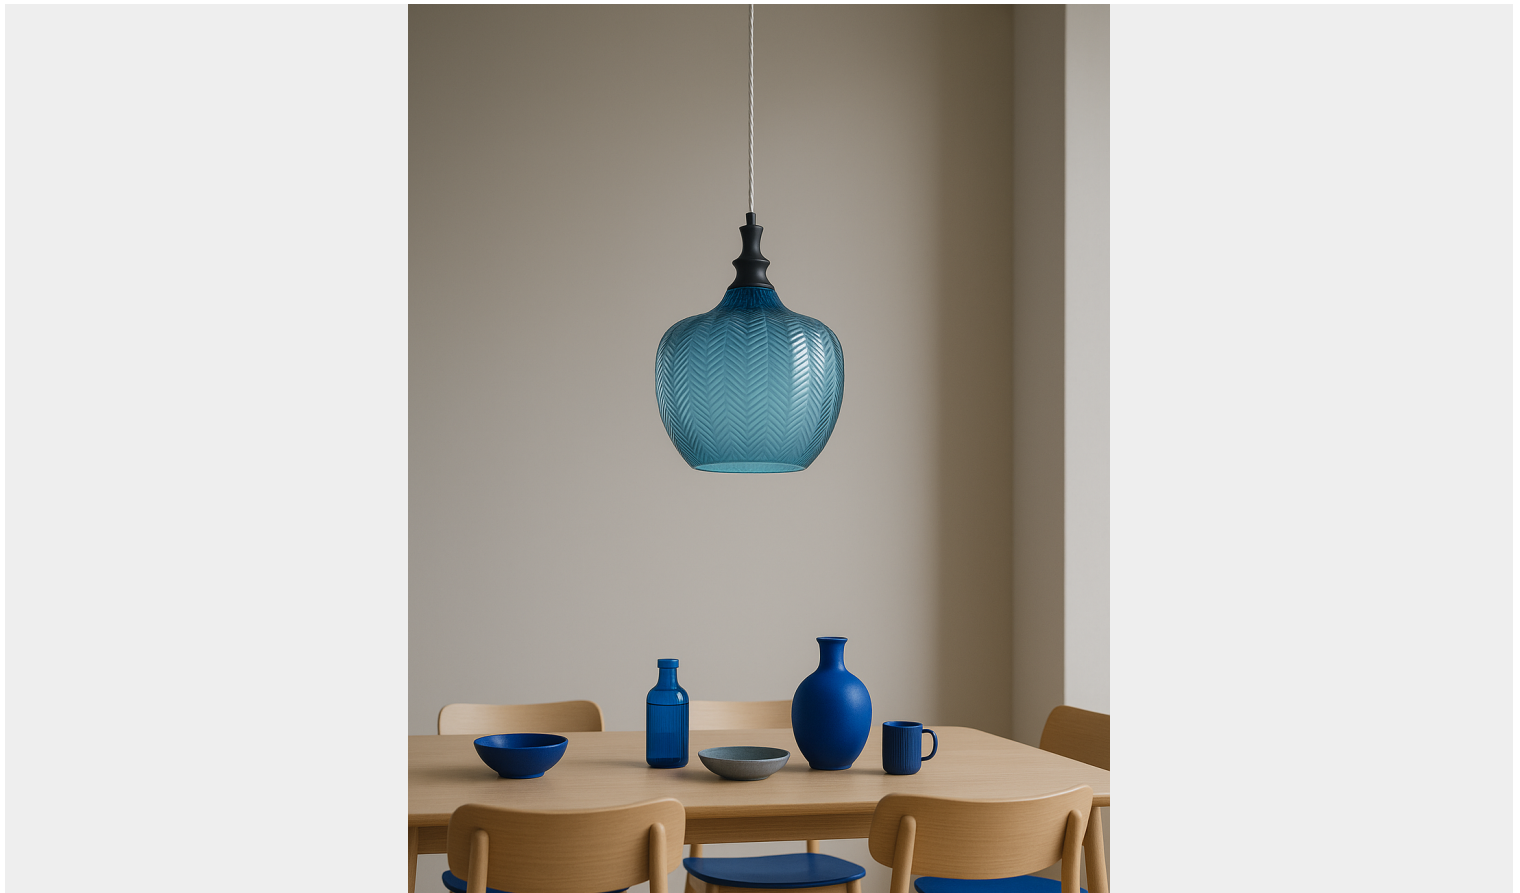

GEA LUCE CLEOFE S/10 - SOSPENSIONE 1 LUCE

€ 91,00 - € 106,00

La sospensione **Gealuce Cleofe S/10** è una lampada dal design elegante e raffinato, realizzata in **vetro con montatura in metallo**, perfetta per illuminare sia ambienti moderni che classici..

CODICE: Cheofe S10 | **Categorie:** [Novità](#), [Lampade a sospensione e lampadari a sospensione](#), [Illuminazione interni](#) | **tag:** [lampada a sospensione vetro colorato](#), [sospensione vetro](#)

GALLERIA IMMAGINI

DESCRIZIONE PRODOTTO

La sospensione **Gealuce Cleofe S/10** è una lampada dal design elegante e raffinato, realizzata in **vetro con montatura in metallo**, perfetta per illuminare sia ambienti moderni che classici..

Il diffusore in vetro presenta una **texture particolare** che conferisce movimento e profondità alla luce, creando un'atmosfera calda e accogliente.

La montatura metallica completa il design con finiture pregiate e contemporanee.