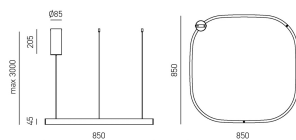

Immagine	SKU	Stock Status	Stock Quantity	Descrizione	Colore	Prezzo
	Criseide S/1G QV				verde salvia	€ 454,00

GALLERIA IMMAGINI

DESCRIZIONE PRODOTTO

Criseide è una lampada a sospensione dal design geometrico ed elegante, pensata per valorizzare ambienti interni moderni e contemporanei. La sua forma quadrata di grandi dimensioni crea un forte impatto visivo, rendendola ideale per soggiorni, sale da pranzo, uffici e spazi contract.

La struttura in alluminio garantisce leggerezza e resistenza ed è disponibile in **cinque raffinate finiture**: bianco, nero, nuovo beige, oro spazzolato e verde salvia, per adattarsi a diversi stili d'arredo. Il diffusore in silicone bianco opale assicura una luce uniforme e confortevole.

La sorgente LED integrata da **80W** offre una **biemissione luminosa** con fascio diffuso a 360° ,