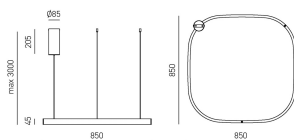

Immagine	SKU	Stock Status	Stock Quantity	Descrizione	Colore	Prezzo
	Criseide S/1G QV				verde salvia	€ 454,00

GALLERIA IMMAGINI

DESCRIZIONE PRODOTTO

Criseide è una lampada a sospensione dal design geometrico ed elegante, pensata per valorizzare ambienti interni moderni e contemporanei. La sua forma quadrata di grandi dimensioni crea un forte impatto visivo, rendendola ideale per soggiorni, sale da pranzo, uffici e spazi contract.

La struttura in alluminio garantisce leggerezza e resistenza ed è disponibile in **cinque raffinate finiture**: bianco, nero, nuovo beige, oro spazzolato e verde salvia, per adattarsi a diversi stili d'arredo. Il diffusore in silicone bianco opale assicura una luce uniforme e confortevole.

La sorgente LED integrata da **80W** offre una **biemissione luminosa** con fascio diffuso a 360° ,