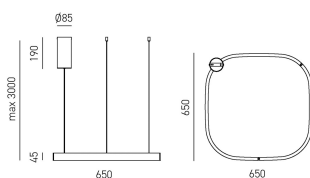

Immagine	SKU	Stock Status	Stock Quantity	Descrizione	Colore	Prezzo
	Criseide S/1 P QV				verde salvia	€ 362,00

GALLERIA IMMAGINI

DESCRIZIONE PRODOTTO

Criseide nella versione **quadrata piccola** mantiene l'eleganza essenziale e il design contemporaneo della collezione, offrendo una soluzione luminosa versatile e raffinata per illuminare tavoli, zone living, cucine, camere da letto e uffici

La struttura è realizzata in **alluminio** ed è proposta in **cinque finiture** accuratamente selezionate: bianco, nero, nuovo beige, oro spazzolato e verde salvia. Il **diffusore in silicone bianco opale** garantisce una distribuzione luminosa morbida e uniforme, contribuendo al comfort visivo.

La sorgente **LED integrata da 60W** con **biemissione** assicura un'illuminazione diffusa a 360°, con