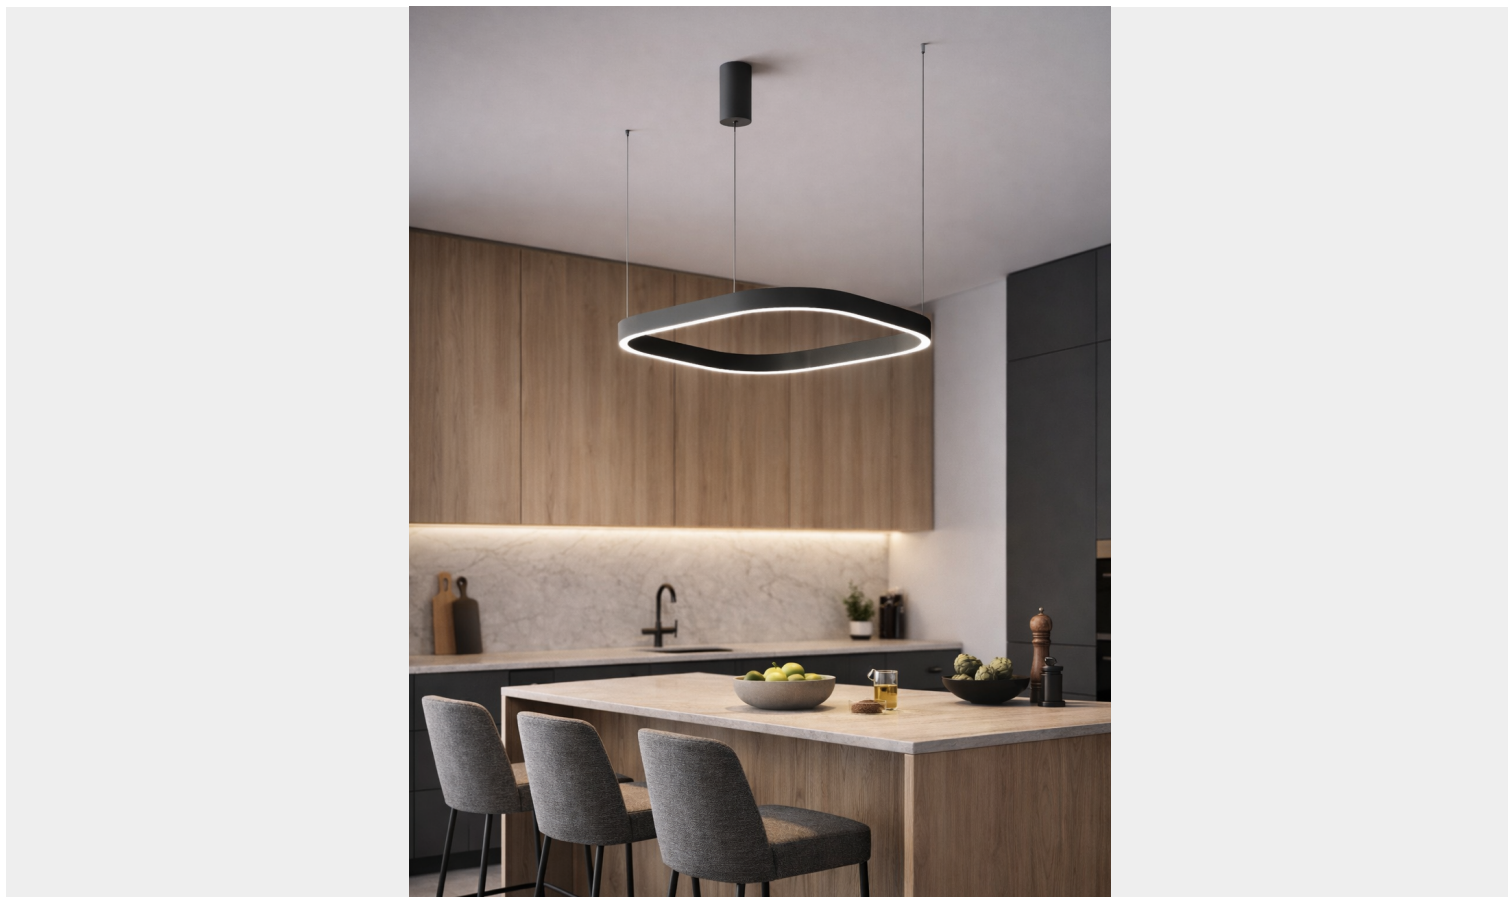

GEA LUCE CRISEIDE LAMPADA A SOSPENSIONE PICCOLA QUADRATA

€ 346,00 - € 362,00

Criseide nella versione **quadrata piccola** mantiene l'eleganza essenziale e il design contemporaneo della collezione, offrendo una soluzione luminosa versatile e raffinata per illuminare tavoli, zone living, cucine, camere da letto e uffici

La struttura è realizzata in **alluminio** ed è proposta in **cinque finiture** accuratamente selezionate: bianco, nero, nuovo beige, oro spazzolato e verde salvia. Il **diffusore in silicone bianco opale** garantisce una distribuzione luminosa morbida e uniforme, contribuendo al comfort visivo.

- Montatura in alluminio nelle finiture: **bianco, nero, nuovo beige, oro spazzolato e verde salvia**
 - Diffusore in **silicone bianco opale** per luce morbida e uniforme
 - LED integrato ad alta efficienza energetica
 - **Dimmabile** tramite taglio di fase + push (dimmer non inclusi)
- Perfetta per ambienti moderni: **soggiorni, sale da pranzo, open space, camere**

INFORMAZIONI AGGIUNTIVE

Diametro (cm)	65*65 cm
Altezza (cm)	max 300 cm
Luci	Led Integrato
Colore	Bianco satinato , Nero satinato , New beige , oro spazzolato , verde salvia
Tipologia	Sospensione
Produttore	Gea Luce
Prodotto pronto in	15 giorni
Ambiente	Soggiorno , Sala , Cucina , Camera da letto , Negozio
Stile	Moderno , Contemporaneo