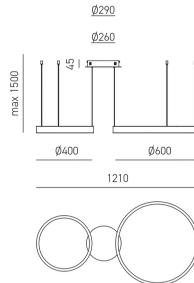

DESCRIZIONE PRODOTTO

La **Gea Luce Criseide S/2D** è una sospensione LED dal design moderno e minimale. La composizione a **due anelli sospesi** è perfetta per valorizzare ambienti contemporanei.

La struttura in **alluminio** è disponibile nelle finiture **bianco satinato, nero satinato e oro spazzolato**. Il **diffusore in silicone bianco opale** assicura una luce morbida e uniforme.

La tecnologia **LED integrata biemissione** diffonde la luce a **360°**, creando un'illuminazione omogenea e confortevole. Grazie alla funzione **dimmerabile a taglio di fase + push** (dimmer esterno non incluso), l'intensità luminosa può essere regolata in base alle esigenze.

Perfetta per **soggiorni, sale da pranzo, cucine moderne, open space e ambienti contract**.

Caratteristiche principali

- ✓ Design moderno con doppio anello sospeso
  - ✓ Diametro anelli: **Ø60 cm + Ø40 cm**
  - ✓ Struttura in alluminio
- ✓ Disponibile in **Bianco satinato, Nero satinato e Oro spazzolato**
  - ✓ Diffusore in silicone bianco opale
  - ✓ Tecnologia **LED integrata biemissione**