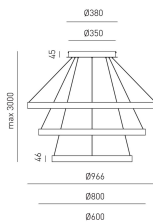

VARIANTI

Immagine	SKU	Stock Status	Stock Quantity	Descrizione	Colore	Prezzo
	Criseide S/3 BI				Bianco satinato	€ 980,00
	Criseide S/3 NE				Nero satinato	€ 980,00
	Criseide S/3 or				oro spazzolato	€ 1.030,00

GALLERIA IMMAGINI