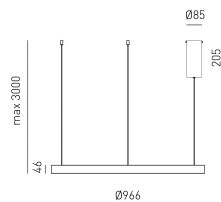

VARIANTI

Immagine	SKU	Stock Status	Stock Quantity	Descrizione	Colore	Prezzo
	Criseide S/1 G BI				Bianco satinato	€ 450,00
	Criseide S/1 G NE				Nero satinato	€ 450,00
	Criseide S/1 G O				oro spazzolato	€ 468,00

GALLERIA IMMAGINI