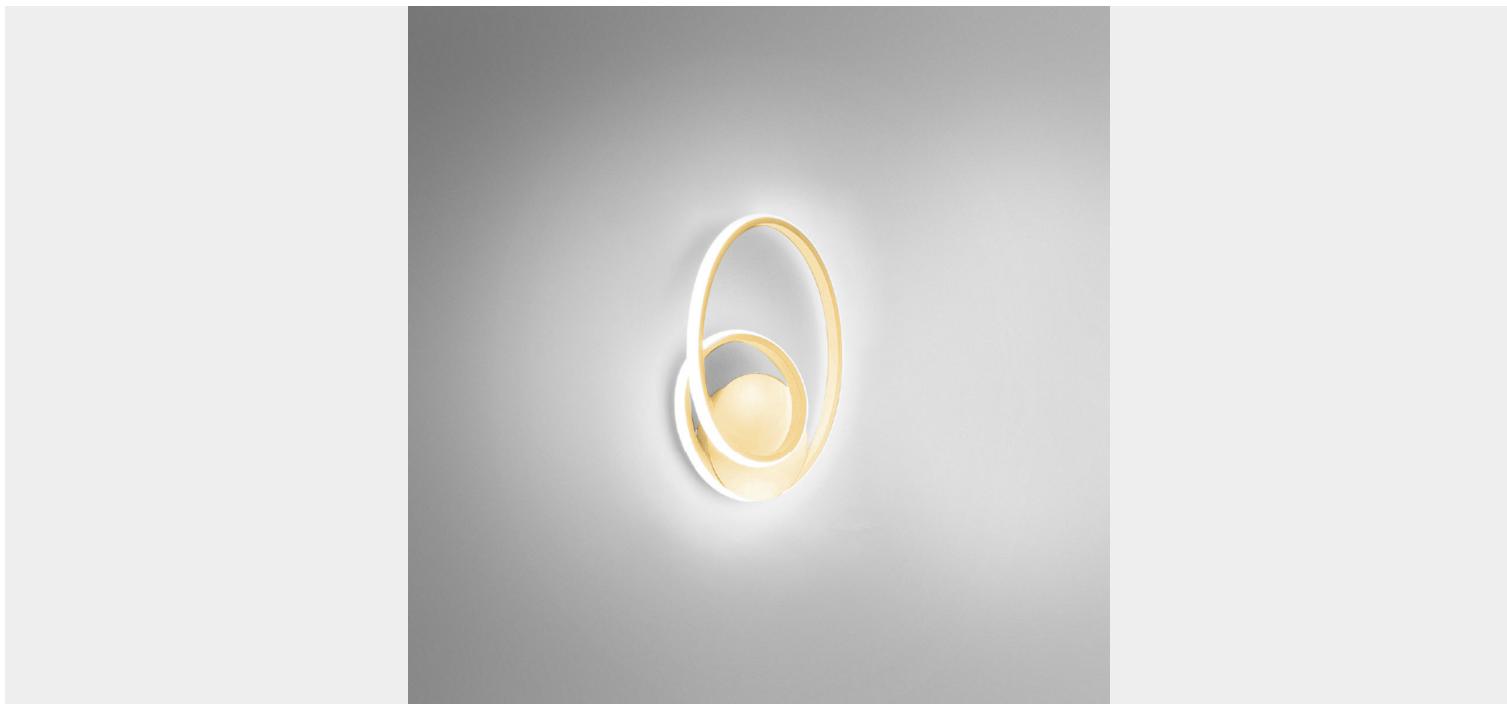

GEA LUCE DIVA APPLIQUE LED - DIMMERABILE

€ 104,00 - € 128,00

La **lampada da parete Diva** ha un design elegante e armonioso, perfetta per aggiungere un tocco di stile ai tuoi ambienti.

Realizzata con **montatura in alluminio** disponibile in tre finiture — **oro spazzolato, bianco e titanio** — si integra con facilità in contesti contemporanei e moderni.

CODICE: Diva A | **Categorie:** [Applique](#), [Novità](#), [Illuminazione interni](#) | **tag:** [applique design](#), [applique led](#)

VARIANTI

Immagine	SKU	Stock Status	Stock Quantity	Descrizione	Colore	Prezzo
	Diva A bianco				Bianco	€ 104,00
	Diva A oro				oro spazzolato	€ 128,00
	Diva A Titanio				Titanio	€ 128,00

GALLERIA IMMAGINI

DESCRIZIONE PRODOTTO

La **lampada da parete Diva** ha un design elegante e armonioso, perfetta per aggiungere un tocco di stile ai tuoi ambienti.

Realizzata con **montatura in alluminio** disponibile in tre finiture — **oro spazzolato, bianco e titanio** — si integra con facilità in contesti contemporanei e moderni.

- Potenza: 21W | 1320 lumen | 3000K
- Montatura in alluminio + diffusore in silicone bianco opale
 - Dimmerabile (taglio fase + push - dimmer non incluso)
 - Durata della sorgente Led : 30.000 ore
- Dimensione: Larghezza 29 cm - Altezza cm.37 - Spessore cm.10
 - **Finiture disponibili** : Bianco / Oro Spazzolato / Titanio