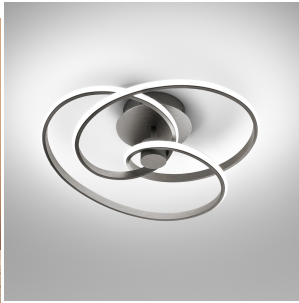

[Gea Luce Diva
Sospensione LED
Ø85 cm - Lampada
moderna
dimmerabile](#)

[Gea Luce Diva
Plafoniera LED -
dimmerabile](#)