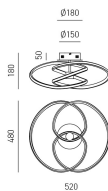

VARIANTI

Immagine	SKU	Stock Status	Stock Quantity	Descrizione	Colore	Prezzo
	Diva P/P bianco				Bianco	€ 210,00
	Diva P/P oro				oro spazzolato	€ 240,00
	Diva P/P Titanio				Titanio	€ 240,00

GALLERIA IMMAGINI