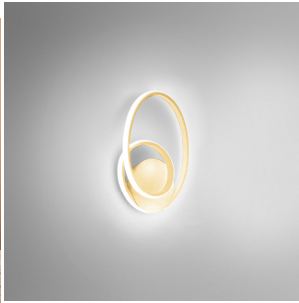

## GEA LUCE DIVA PLAFONIERA LED - DIMMERABILE

**€ 210,00 - € 240,00**

La **plafoniera Diva di Gea Luce** è una lampada moderna ed elegante, pensata per chi desidera unire **design contemporaneo e luce performante**.

La struttura in **alluminio** e il diffusore in **silicone bianco opale** creano un effetto luminoso morbido e uniforme, trasformando la plafoniera in un elemento d'arredo raffinato.

**CODICE:** Diva P/P | **Categorie:** [Novità](#), [Plafoniere](#), [Illuminazione interni](#) | **tag:** [plafoniera design](#), [plafoniera led](#)

## DESCRIZIONE PRODOTTO

La **plafoniera Diva di Gea Luce** è una lampada moderna ed elegante, pensata per chi desidera unire **design contemporaneo e luce performante**.

La struttura in **alluminio** e il diffusore in **silicone bianco opale** creano un effetto luminoso morbido e uniforme, trasformando la plafoniera in un elemento d'arredo raffinato.

## TI POTREBBERO INTERESSARE

[Gea Luce Diva  
Lampada da Tavolo  
Led](#)

[Gea Luce Diva  
Applique LED -  
dimmerabile](#)

[Gea Luce Diva  
Sospensione LED  
Ø85 cm - Lampada  
moderna  
dimmerabile](#)