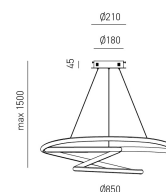

VARIANTI

Immagine	SKU	Stock Status	Stock Quantity	Descrizione	Colore	Prezzo
	Diva S/S bianco				Bianco	€ 400,00
	Diva S/S oro				oro spazzolato	€ 460,00
	Diva S/S Titanio				Titanio	€ 460,00

GALLERIA IMMAGINI