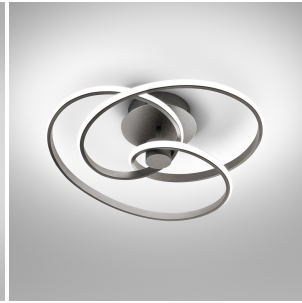

GEA LUCE DIVA SOSPENSIONE LED Ø85 CM - LAMPADA MODERNA DIMMERABILE

€ 400,00 - € 460,00

Diva è la lampada a sospensione che unisce **design contemporaneo, eleganza e massima efficienza luminosa.**

La struttura in **alluminio** e il diffusore in **silicone bianco opale** creano un intreccio armonioso di linee, trasformandola in un vero elemento di arredo, ideale per valorizzare ambienti moderni come **soggiorno, cucina, sala da pranzo e open space.**

DESCRIZIONE PRODOTTO

Diva è la lampada a sospensione che unisce **design contemporaneo, eleganza e massima efficienza luminosa.**

La struttura in **alluminio** e il diffusore in **silicone bianco opale** creano un intreccio armonioso di linee, trasformandola in un vero elemento di arredo, ideale per valorizzare ambienti moderni come **soggiorno, cucina, sala da pranzo e open space.**

Grazie all'altezza regolabile fino a **150 cm**, si adatta perfettamente a diverse configurazioni, soprattutto sopra tavoli di grandi dimensioni o in ambienti open space.

Caratteristiche tecniche:

- Potenza: 80W | 5200 lumen | 3000K
- Montatura in alluminio + diffusore in silicone bianco opale
 - Altezza massima regolabile: 150 cm
- Dimmerabile (taglio fase + push - dimmer non incluso)
 - Durata della sorgente Led : 30.000 ore
- Dimensione: Ø 85 cm - Altezza massima 150 cm (regolabile)
 - Finiture disponibili : Bianco / Oro Spazzolato / Titanio

Invia

TI POTREBBERO INTERESSARE

[Gea Luce Diva
Lampada da Tavolo
Led](#)

[Gea Luce Diva
Applique LED -
dimmerabile](#)

[Gea Luce Diva
Plafoniera LED -
dimmerabile](#)

[Gea Luce Diva
Sospensione LED
Ø65 cm - Lampada
moderna
dimmerabile](#)