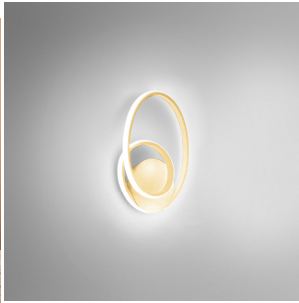

GEA LUCE DIVA SOSPENSIONE LED Ø85 CM - LAMPADA MODERNA DIMMERABILE

€ 400,00 - € 460,00

Diva è la lampada a sospensione che unisce **design contemporaneo, eleganza e massima efficienza luminosa.**

La struttura in **alluminio** e il diffusore in **silicone bianco opale** creano un intreccio armonioso di linee, trasformandola in un vero elemento di arredo, ideale per valorizzare ambienti moderni come **soggiorno, cucina, sala da pranzo e open space.**

DESCRIZIONE PRODOTTO

Diva è la lampada a sospensione che unisce **design contemporaneo, eleganza e massima efficienza luminosa.**

La struttura in **alluminio** e il diffusore in **silicone bianco opale** creano un intreccio armonioso di linee, trasformandola in un vero elemento di arredo, ideale per valorizzare ambienti moderni come **soggiorno, cucina, sala da pranzo e open space.**

Grazie all'altezza regolabile fino a **150 cm**, si adatta perfettamente a diverse configurazioni, soprattutto sopra tavoli di grandi dimensioni o in ambienti open space.

Caratteristiche tecniche:

- Potenza: 80W | 5200 lumen | 3000K
- Montatura in alluminio + diffusore in silicone bianco opale
 - Altezza massima regolabile: 150 cm
- Dimmerabile (taglio fase + push - dimmer non incluso)
 - Durata della sorgente Led : 30.000 ore
- Dimensione: Ø 85 cm - Altezza massima 150 cm (regolabile)
 - Finiture disponibili : Bianco / Oro Spazzolato / Titanio

Invia

TI POTREBBERO INTERESSARE

[Gea Luce Diva
Lampada da Tavolo
Led](#)

[Gea Luce Diva
Applique LED -
dimmerabile](#)

[Gea Luce Diva
Plafoniera LED -
dimmerabile](#)

[Gea Luce Diva
Sospensione LED
Ø65 cm - Lampada
moderna
dimmerabile](#)