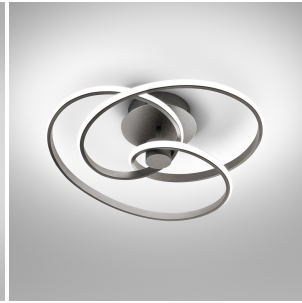

DESCRIZIONE PRODOTTO

La sospensione **Diva** è una lampada dal design contemporaneo ed raffinato, perfetta per illuminare ambienti moderni come **soggiorno, cucina, sala da pranzo e camera da letto**.

La struttura in **alluminio** e il diffusore in **silicone bianco opale** creano un gioco di linee morbide e armoniose, mentre la luce LED integrata garantisce un'illuminazione diffusa a **360°**, uniforme e confortevole per gli occhi.

Il diametro da **65 cm** la rende ideale sopra un tavolo da pranzo, un'isola in cucina o al centro del living, diventando un vero elemento di arredo.

Caratteristiche tecniche:

- Potenza: 42W | 2600 lumen | 3000K
- Montatura in alluminio + diffusore in silicone bianco opale
 - Altezza massima regolabile: 110 cm
- Dimmerabile (taglio fase + push - dimmer non incluso)
 - Durata della sorgente Led : 30.000 ore
- Dimensione: Ø 65 cm - Altezza massima 110 cm (regolabile)
 - Finiture disponibili : Bianco / Oro Spazzolato / Titanio

Invia

TI POTREBBERO INTERESSARE

[Gea Luce Diva
Lampada da Tavolo
Led](#)

[Gea Luce Diva
Applique LED -
dimmerabile](#)

[Gea Luce Diva
Plafoniera LED -
dimmerabile](#)

[Gea Luce Diva
Sospensione LED
Ø85 cm - Lampada
moderna
dimmerabile](#)