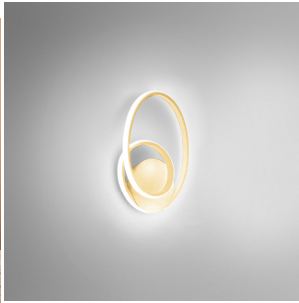

GEA LUCE DIVA SOSPENSIONE LED Ø65 CM - LAMPADA MODERNA DIMMERABILE

€ 236,00 - € 280,00

La sospensione **Diva** è una lampada dal design contemporaneo ed raffinato, perfetta per illuminare ambienti moderni come **soggiorno, cucina, sala da pranzo e camera da letto**.

CODICE: Diva S/G | **Categorie:** [Novità](#), [Lampade a sospensione e lampadari a sospensione](#), [Illuminazione interni](#) | **tag:** [sospensione led anello](#), [sospensione](#), [sospensione led](#)

DESCRIZIONE PRODOTTO

La sospensione **Diva** è una lampada dal design contemporaneo ed raffinato, perfetta per illuminare ambienti moderni come **soggiorno, cucina, sala da pranzo e camera da letto**.

La struttura in **alluminio** e il diffusore in **silicone bianco opale** creano un gioco di linee morbide e armoniose, mentre la luce LED integrata garantisce un'illuminazione diffusa a **360°**, uniforme e confortevole per gli occhi.

Invia

TI POTREBBERO INTERESSARE

[Gea Luce Diva
Lampada da Tavolo
Led](#)

[Gea Luce Diva
Applique LED -
dimmerabile](#)

[Gea Luce Diva
Plafoniera LED -
dimmerabile](#)

[Gea Luce Diva
Sospensione LED
Ø85 cm - Lampada
moderna
dimmerabile](#)