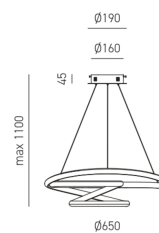

Immagine	SKU	Stock Status	Stock Quantity	Descrizione	Colore	Prezzo
	Diva S/G bianco				Bianco	€ 240,00
	Diva S/G oro				oro spazzolato	€ 280,00
	Diva S/G Titanio				Titanio	€ 236,00

GALLERIA IMMAGINI