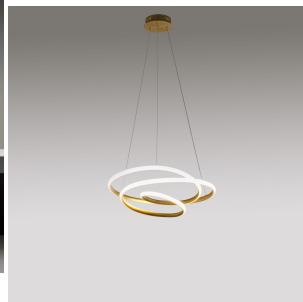

La struttura è realizzata in **alluminio** di alta qualità, disponibile in tre finiture eleganti.

CODICE: Diva L | **Categorie:** [Lampade da tavolo](#), [Novità](#), [Illuminazione interni](#) | **tag:** [lampada tavolo design](#), [lampada tavolo led](#)

- **Oro spazzolato**

- **Bianco**

- **Titanio**

La sorgente **LED integrata da 17W** emette **900 lumen** di luce **bianco caldo 3000K**, soffusa e accogliente.

La lampada è **dimmerabile tramite dimmer integrato nel cablaggio**, permettendo di regolare l'intensità luminosa con estrema semplicità direttamente dal controllo dedicato, senza bisogno di dispositivi esterni.

La lampada fa parte della collezione **Diva**, che comprende sospensioni, plafoniere, applique per un progetto d'illuminazione coerente e di grande impatto estetico.

Caratteristiche tecniche:

- Potenza: 17W | 900 lumen | 3000K
- Montatura in alluminio + diffusore in silicone bianco opale
 - Dimmerabile
- Durata della sorgente Led : 30.000 ore
- Dimensione: Larghezza 21 cm - Altezza 33 cm - Spessore 10 cm
 - **Finiture disponibili** : Bianco / Oro Spazzolato / Titanio

Invia

TI POTREBBERO INTERESSARE

[Gea Luce Diva
Applique LED -
dimmerabile](#)

[Gea Luce Diva
Plafoniera LED -
dimmerabile](#)

[Gea Luce Diva
Sospensione LED
Ø85 cm - Lampada
moderna
dimmerabile](#)

[Gea Luce Diva
Sospensione LED
Ø65 cm - Lampada
moderna
dimmerabile](#)