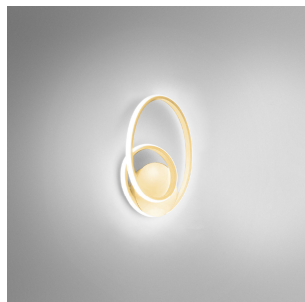

La struttura è realizzata in **alluminio** di alta qualità, disponibile in tre finiture eleganti.

CODICE: Diva L | **Categorie:** [Lampade da tavolo](#), [Novità](#), [Illuminazione interni](#) | **tag:** [lampada tavolo design](#), [lampada tavolo led](#)

DESCRIZIONE PRODOTTO

La **Diva Lampada da Tavolo di Gea Luce** è una lampada moderna e decorativa, perfetta per illuminare e valorizzare comodini, angoli relax o zone del soggiorno.

La struttura è realizzata in **alluminio** di alta qualità, disponibile in tre finiture eleganti:

La lampada fa parte della collezione **Diva**, che comprende sospensioni, plafoniere, applique per un progetto d'illuminazione coerente e di grande impatto estetico.

Caratteristiche tecniche:

- Potenza: 17W | 900 lumen | 3000K
- Montatura in alluminio + diffusore in silicone bianco opale
 - Dimmerabile
- Durata della sorgente Led : 30.000 ore
- Dimensione: Larghezza 21 cm - Altezza 33 cm - Spessore 10 cm
 - **Finiture disponibili** : Bianco / Oro Spazzolato / Titanio

Invia

TI POTREBBERO INTERESSARE

[Gea Luce Diva
Applique LED -
dimmerabile](#)

[Gea Luce Diva
Plafoniera LED -
dimmerabile](#)

[Gea Luce Diva
Sospensione LED
Ø85 cm - Lampada
moderna
dimmerabile](#)

[Gea Luce Diva
Sospensione LED
Ø65 cm - Lampada
moderna
dimmerabile](#)