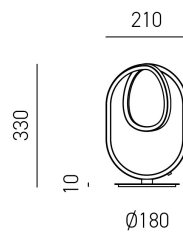

Immagine	SKU	Stock Status	Stock Quantity	Descrizione	Colore	Prezzo
	Diva L bianco				Bianco	€ 134,00
	Diva L oro				oro spazzolato	€ 144,00
	Diva L Titanio				Titanio	€ 144,00

GALLERIA IMMAGINI