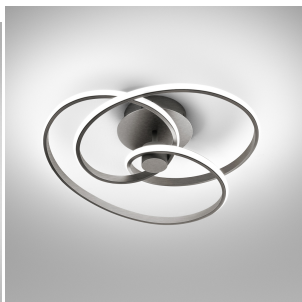

La struttura è realizzata in **alluminio** di alta qualità, disponibile in tre finiture eleganti.

CODICE: Diva L | **Categorie:** [Lampade da tavolo](#), [Novità](#), [Illuminazione interni](#) | **tag:** [lampada tavolo design](#), [lampada tavolo led](#)

Invia

TI POTREBBERO INTERESSARE

[Gea Luce Diva
Applique LED -
dimmerabile](#)

[Gea Luce Diva
Plafoniera LED -
dimmerabile](#)

[Gea Luce Diva
Sospensione LED
Ø85 cm - Lampada
moderna
dimmerabile](#)

[Gea Luce Diva
Sospensione LED
Ø65 cm - Lampada
moderna
dimmerabile](#)