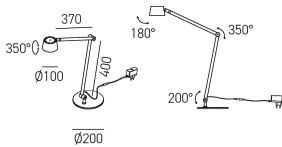

DESCRIZIONE PRODOTTO

Elfira è una lampada da tavolo dal design contemporaneo, pensata per offrire massima funzionalità e stile in ambienti moderni.. La lampada è orientabile e consente di direzionare la luce dove serve.

Grazie al **LED integrato da 6,2W** con temperatura colore **3000K** (luce calda) e un'emissione luminosa di **429 lumen**, Elfira è ideale per lo studio, la lettura e il lavoro alla scrivania. Il diffusore in **metacrilato semi trasparente** assicura una distribuzione uniforme e confortevole della luce.

L'accensione e la regolazione dell'intensità luminosa avvengono tramite **pulsante push dimmer integrato sulla testa della lampada**, per un controllo pratico e immediato.

Disponibile in **4 colori**: bianco opaco, nero opaco, tortora e arancio bruciato