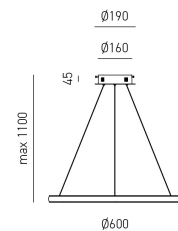

## GEA LUCE LAMPADA A SOSPENSIONE IOLE S/1 LED Ø60

**€ 170,00 - € 224,00**

**Iole S/1** è la sospensione ideale per chi cerca una lampada raffinata e versatile. Con un diametro di 60 cm, è perfetta per illuminare salotti, sale da pranzo e camere da letto.

## DESCRIZIONE PRODOTTO

**Iole S/1** è la sospensione ideale per chi cerca una lampada raffinata e versatile. Con un diametro di 60 cm, è perfetta per illuminare salotti, sale da pranzo e camere da letto.

L'altezza è regolabile fino a 110 cm tramite cavi in acciaio, permettendo di adattarla perfettamente alle tue esigenze.

### Caratteristiche tecniche:

- **Potenza:** 28W | 1400 lumen | 3000K
- Montatura in alluminio + diffusore in silicone bianco opale
- Altezza massima regolabile: 110 cm
- Design essenziale e di pregio
- A completamento della collezione [lampade a sospensione di dimensioni diverse, lampada da tavolo e da terra](#)