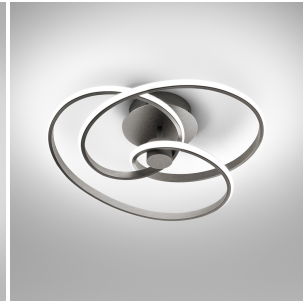

La **collezione Diva** è completa sospensioni di diversi diametri, plafoniera, applique e lampada da tavolo, per un progetto d'illuminazione coordinato in tutta la casa

Caratteristiche tecniche:

- Potenza: 42W | 2500 lumen | 3000K
- Montatura in alluminio + diffusore in silicone bianco opale
 - Altezza massima regolabile: 110 cm
- Dimmerabile (taglio fase + push - dimmer non incluso)
 - Durata della sorgente Led : 30.000 ore
- Dimensione: Ø 50 cm - Altezza massima 110 cm (regolabile)
 - Finiture disponibili : Bianco / Oro Spazzolato / Titanio

Invia

TI POTREBBERO INTERESSARE

**[Gea Luce Diva
Lampada da Tavolo
Led](#)**

**[Gea Luce Diva
Applique LED -
dimmerabile](#)**

**[Gea Luce Diva
Plafoniera LED -
dimmerabile](#)**

**[Gea Luce Diva
Sospensione LED
Ø85 cm - Lampada
moderna
dimmerabile](#)**