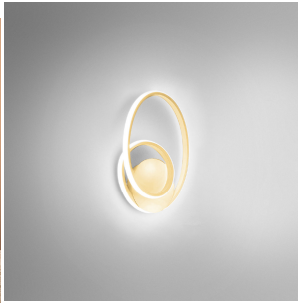

GEA LUCE LAMPADA A SOSPENSIONE DIVA S/P

€ 198,00 - € 236,00

Diva Sospensione S/P di Gea Luce è una lampada perfetta per creare un ambiente elegante e moderno. Il design particolare la rende una sospensione scenografica e raffinata, perfetta per illuminare un **soggiorno, cucina, sala da pranzo e camera da letto**.

Diva Sospensione S/P di Gea Luce è una lampada perfetta per creare un ambiente elegante e moderno. Il design particolare la rende una sospensione scenografica e raffinata, perfetta per illuminare un **soggiorno, cucina, sala da pranzo e camera da letto**.

La **collezione Diva** è completa sospensioni di diversi diametri, plafoniera, applique e lampada da tavolo, per un progetto d'illuminazione coordinato in tutta la casa

Caratteristiche tecniche:

- Potenza: 42W | 2500 lumen | 3000K
- Montatura in alluminio + diffusore in silicone bianco opale
 - Altezza massima regolabile: 110 cm
- Dimmerabile (taglio fase + push - dimmer non incluso)
 - Durata della sorgente Led : 30.000 ore
- Dimensione: Ø 50 cm - Altezza massima 110 cm (regolabile)
 - Finiture disponibili : Bianco / Oro Spazzolato / Titanio

Invia

TI POTREBBERO INTERESSARE

**[Gea Luce Diva
Lampada da Tavolo
Led](#)**

**[Gea Luce Diva
Applique LED -
dimmerabile](#)**

**[Gea Luce Diva
Plafoniera LED -
dimmerabile](#)**

**[Gea Luce Diva
Sospensione LED
Ø85 cm - Lampada
moderna
dimmerabile](#)**