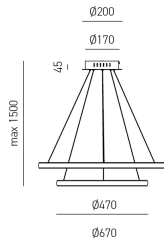

DESCRIZIONE PRODOTTO

La **Iole S/2** porta il concetto di illuminazione personalizzata a un nuovo livello. Composta da **due anelli luminosi** (Ø67 cm e Ø47 cm), offre infinite possibilità di inclinazione e composizione, perfette per dare carattere a qualsiasi ambiente.

Disponibile in **bianco, oro spazzolato o titanio**, è realizzata in **alluminio con diffusore in silicone bianco opale**. Il LED integrato è **dimmerabile** (dimmer esterno non incluso), con luce calda a 3000K.