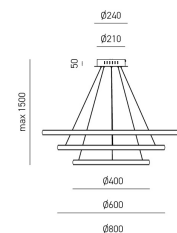

GEA LUCE LAMPADA A SOSPENSIONE IOLE S/3 LED Ø80+Ø60+Ø40

€ 420,00 - € 524,00

La **Iole S/3** è una sospensione composta da **tre anelli luminosi** (Ø80 cm, Ø60 cm e Ø40 cm) liberamente orientabili ti permettono di creare composizioni uniche e giochi di luce spettacolari.

DESCRIZIONE PRODOTTO

La **Iole S/3** è una sospensione composta da **tre anelli luminosi** (Ø80 cm, Ø60 cm e Ø40 cm) liberamente orientabili ti permettono di creare composizioni uniche e giochi di luce spettacolari. Disponibile nelle raffinate finiture **bianco, oro spazzolato e titanio**, ha la **montatura in alluminio** e il **diffusore in silicone bianco opale**. Il **LED dimmerabile** (dimmer esterno non incluso) emette una luce calda e avvolgente a 3000K, perfetta per ambienti moderni e di prestigio. I **cavi in acciaio regolabili** consentono un'altezza massima di 110 cm, adattandosi a diverse configurazioni.

Caratteristiche tecniche:

- **Potenza:** 70W | 3000 lumen | 3000K
- Tre anelli orientabili: Ø80 cm, Ø60 cm, Ø40 cm
- Montatura in alluminio + diffusore in silicone bianco opale
 - Altezza massima regolabile: 150 cm
 - Perfetta per sale e zone living
- A completamento della collezione [lampade a sospensione di dimensioni diverse, lampada da tavolo e da terra](#)

INFORMAZIONI AGGIUNTIVE

Diametro (cm)	80
Altezza (cm)	max 150 cm
Luci	Led 70w - 3000lm
Colore	Bianco , oro spazzolato , Titanio
Tipologia	Sospensione
Produttore	Gea Luce
Prodotto pronto in	15 giorni
Ambiente	Soggiorno , Sala , Cucina
Stile	Moderno , Contemporaneo