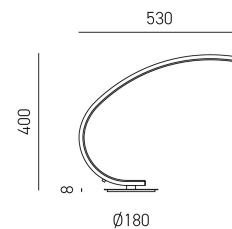

Immagine	SKU	Stock Status	Stock Quantity	Descrizione	Colore	Prezzo
	iole L bianco				Bianco	€ 122,00
	iole L oro				oro spazzolato	€ 138,00
	iole L titanio				Titanio	€ 144,00

GALLERIA IMMAGINI