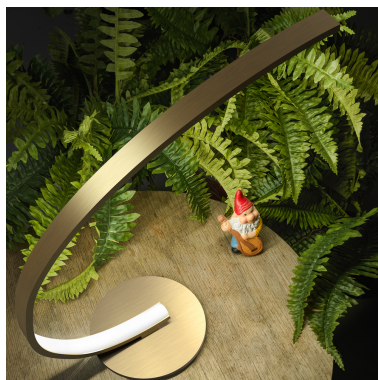

## GEA LUCE LAMPADA DA TAVOLO IOLE /L LED

**€ 122,00 - € 144,00**

La **lampada da tavolo iole /L** offre una luce diffusa e morbida grazie al suo **design ad arco**. Perfetta per illuminare comodini, angoli lettura o postazioni di lavoro, aggiunge un tocco di stile a ogni ambiente.

## DESCRIZIONE PRODOTTO

La **lampada da tavolo Iole /L** offre una luce diffusa e morbida grazie al suo **design ad arco**. Perfetta per illuminare comodini, angoli lettura o postazioni di lavoro, aggiunge un tocco di stile a ogni ambiente.

Disponibile in **bianco, oro spazzolato o titanio**, è realizzata in **alluminio** con diffusore in silicone bianco opale, per una luce uniforme e confortevole.

La **tecnologia LED dimmerabile** (luce calda 3000K) permette di regolare l'intensità luminosa per creare l'atmosfera ideale.

### Caratteristiche tecniche:

- Potenza: 12W | 655 lumen | 3000K
- Dimmerabile
- Altezza: 40 cm - Profondità: 53 cm - Base: Ø 18 cm
- Montatura in alluminio + diffusore in silicone bianco opale
- A completamento della collezione Iole, [lampade a sospensione di dimensioni diverse](#), [lampada da tavolo e da terra](#)