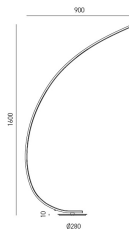

Immagine	SKU	Stock Status	Stock Quantity	Descrizione	Colore	Prezzo
	Iole P/T bianco				Bianco	€ 346,00
	Iole P/T oro				oro spazzolato	€ 374,00
	Iole P/T titanio				Titanio	€ 412,00

GALLERIA IMMAGINI