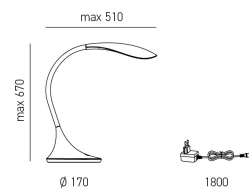

DESCRIZIONE PRODOTTO

La **lampada da tavolo Nunki** combina design contemporaneo, tecnologia LED e massima praticità d'uso. Grazie al **braccio flessibile in silicone**, è possibile orientare facilmente la luce per illuminare con precisione la zona desiderata, rendendola ideale per **scrivania, studio, comodino o area lettura**.

Il **modulo LED integrato da 5,3W** garantisce un'illuminazione efficiente con **luce calda 3000K** e un flusso luminoso di **480 lumen**, perfetto per creare un ambiente confortevole senza affaticare la vista.

Sulla base è presente un **touch control con funzione ON/OFF e dimmerazione a 3 livelli**, che permette di regolare facilmente l'intensità luminosa in base alle esigenze: luce soffusa per il relax, luce media per la lettura o più intensa per lo studio.

Il design elegante della Nunki la rende un complemento perfetto per ambienti moderni e contemporanei, con una ampia scelta di **colori** per adattarsi a qualsiasi stile di arredamento.

CARATTERISTICHE PRINCIPALI

- **Lampada da tavolo LED moderna con braccio flessibile orientabile in silicone**
- **Touch control sulla base**
- **Dimmerazione a 3 livelli**