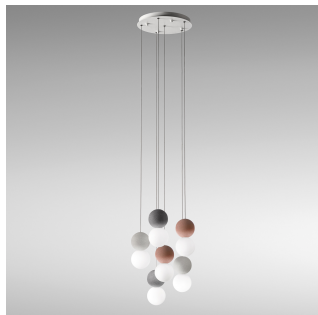

[Gea Luce Sfera](#)
[sospensione 10 luci](#)
[Ø 60 cm](#)

TI POTREBBERO INTERESSARE

[Gea Luce Sfera](#)
[sospensione 6 luci](#)
[Ø30 cm](#)