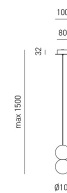

VARIANTI

Immagine	SKU	Stock Status	Stock Quantity	Descrizione	Colore	Prezzo
	Sfera S/1 grigio chiaro				grigio chiaro	€ 57,20
	Sfera S/1				grigio scuro	€ 57,20
	Sfera S/1 rosso				Rosso	€ 57,20

GALLERIA IMMAGINI