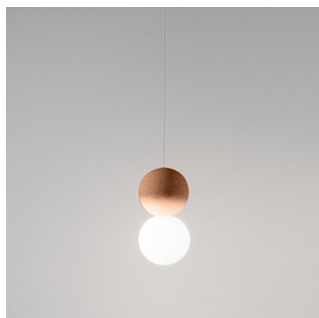

[Gea Luce Sfera
sospensione 6 luci
Ø30 cm](#)

TI POTREBBERO INTERESSARE

[Gea Luce Sfera
sospensione 1 luce](#)