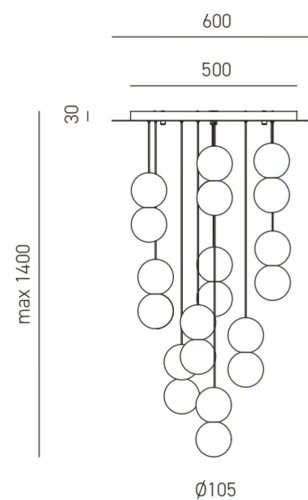

GEA LUCE SFERA SOSPENSIONE 10 LUCI Ø 60 CM**€ 648,00**

La **Gea Luce Sfera sospensione 10 luci** è una lampada dal design moderno e originale, pensata per chi desidera un'illuminazione elegante e scenografica. La sua struttura in **metallo satinato bianco** sostiene diffusori in **vetro acidato** agganciati a sfere in cemento, in una combinazione cromatica esclusiva: 3 sfere grigio chiaro, 4 grigio scuro e 3 rosso.

CODICE: Sfera S/10 | **Categorie:** [Lampade a sospensione e lampadari a sospensione](#), [Novità](#), [Illuminazione interni](#) | **tag:** [sospensione](#), [sospensione sfera](#)

GALLERIA IMMAGINI

DESCRIZIONE PRODOTTO

- 3 sfere grigio chiaro
- 4 sfere grigio scuro
- 3 sfere rosso

Grazie ai **cavi regolabili**, è possibile personalizzare la lunghezza di ogni singola sospensione, adattando il lampadario alle esigenze dello spazio. Con il suo diametro di **60 cm** e un'altezza massima di **140 cm**, questa sospensione è ideale per soggiorni, sale da pranzo, open space e spazi

contract dal gusto contemporaneo.

DETTAGLI TECNICI

- **Dimensione** : Diametro cm.60 - Altezza massima cm.140
 - **Modello**: sospensione 10 luci
 - **Montatura**: metallo satinato bianco
 - **Diffusori**: vetro acidato
 - **Sfere in cemento**: 3 grigio chiaro, 4 grigio scuro, 3 rosso
 - **Sorgente luminosa**: 10x G9 (non inclusi) max 7 W
 - **Stile**: moderno / eclettico / design
-