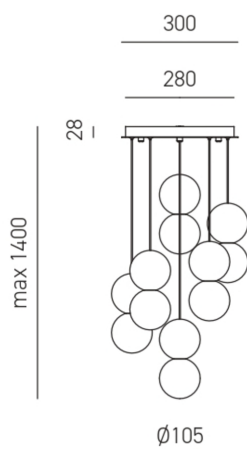

GALLERIA IMMAGINI

DESCRIZIONE PRODOTTO

La **sospensione Gea Luce Sfera 6 luci** è una lampada dal design moderno ed eclettico, capace di diventare il punto focale di qualsiasi ambiente.

Realizzata con **montatura in metallo satinato bianco**, ha i **diffusori in vetro acidato** agganciati a sfere in cemento in un'esclusiva combinazione cromatica non modificabile:

- 2 sfere grigio chiaro
- 2 sfere grigio scuro
- 2 sfere rosso

Grazie ai **cavi regolabili**, è possibile personalizzare la lunghezza di ogni singola sospensione, adattando il lampadario alle esigenze dello spazio. Con il suo diametro di 30 **cm** e un'altezza