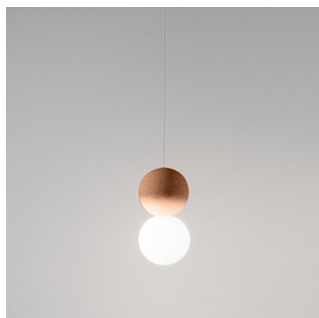

TI POTREBBERO INTERESSARE

[Gea Luce Sfera](#)
[sospensione 1 luce](#)

[Gea Luce Sfera](#)
[sospensione 10 luci](#)
[Ø 60 cm](#)