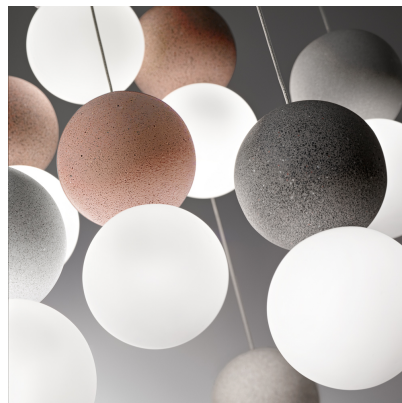

**GEA LUCE SFERA SOSPENSIONE 6 LUCI Ø30 CM****€ 375,00**

La **Gea Luce Sfera sospensione 6 luci** è una lampada dal design moderno e originale, pensata per chi desidera un'illuminazione elegante e scenografica. La sua struttura in **metallo satinato bianco** sostiene diffusori in **vetro acidato** agganciati a sfere in cemento, in una combinazione cromatica esclusiva: 2 sfere grigio chiaro, 2 grigio scuro e 2 rosso.

## DESCRIZIONE PRODOTTO

La **sospensione Gea Luce Sfera 6 luci** è una lampada dal design moderno ed eclettico, capace di diventare il punto focale di qualsiasi ambiente.

Realizzata con **montatura in metallo satinato bianco**, ha i **diffusori in vetro acidato** agganciati a sfere in cemento in un'esclusiva combinazione cromatica non modificabile:

- 2 sfere grigio chiaro
- 2 sfere grigio scuro
- 2 sfere rosso

Grazie ai **cavi regolabili**, è possibile personalizzare la lunghezza di ogni singola sospensione, adattando il lampadario alle esigenze dello spazio. Con il suo diametro di 30 **cm** e un'altezza

### DETTAGLI TECNICI

- **Dimensione** : Diametro cm.30 - Altezza massima cm.140
    - **Modello:** sospensione 6 luci
    - **Montatura:** metallo satinato bianco
    - **Diffusori:** vetro acidato
  - **Sfere in cemento:** 2 grigio chiaro, 2 grigio scuro, 2 rosso
    - **Sorgente luminosa:** 6 x G9 (non inclusi) max 7 W
    - **Stile:** moderno / eclettico / design
- 