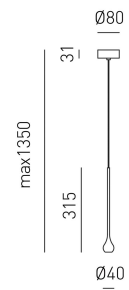

DESCRIZIONE PRODOTTO

La sospensione **Ursula di Gea Luce** unisce eleganza e semplicità in un design moderno e minimalista. Realizzata con **montatura in alluminio**, è disponibile in tre finiture: **bianco satinato**, **nero satinato e oro**.

Grazie alla **sorgente LED integrata da 5W** (255 lumen, 3000K, CRI >90), offre una **luce diretta e mirata** con apertura del fascio di 24°, ideale per illuminare tavoli, penisole, banconi e zone living.

L'alimentatore è incluso per un'installazione semplice e veloce.

Con un **diametro di 4 cm** e un'altezza massima di **135 cm regolabile**, questa sospensione può essere installata singolarmente o in composizioni multiple, risultando perfetta per illuminare **penisole di cucina, ingressi o piccoli angoli della zona living**.