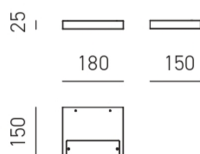

DESCRIZIONE PRODOTTO

La lampada da parete **Yoana** è la scelta ideale per chi desidera un'illuminazione elegante e funzionale. Con la sua **montatura in metallo** e il **diffusore in metacrilato bianco opale**, offre una luce morbida e avvolgente, perfetta per valorizzare ambienti moderni e raffinati.

Disponibile in tre finiture - **bianco opaco, ottone e titanio** - si adatta facilmente a diversi stili di arredamento, diventando un vero e proprio elemento decorativo oltre che funzionale.

Grazie alla **sorgente LED integrata da 15W** (1500 lumen, 3000K), garantisce un'illuminazione efficace e duratura, con un consumo energetico ridotto. È **dimmerabile** tramite dimmer esterno e comando push (non inclusi), così puoi regolare l'intensità luminosa in base alle tue esigenze.

Perfetta per soggiorni, camere da letto, corridoi e zone di passaggio, la Yoana di Gealuce unisce **design contemporaneo, qualità costruttiva e comfort visivo**.

Caratteristiche Tecniche

- **Sorgente luminosa:** LED integrato
- **Potenza:** 15W
- **Dimmerabile** (taglio di fase + push, dimmer non inclusi)