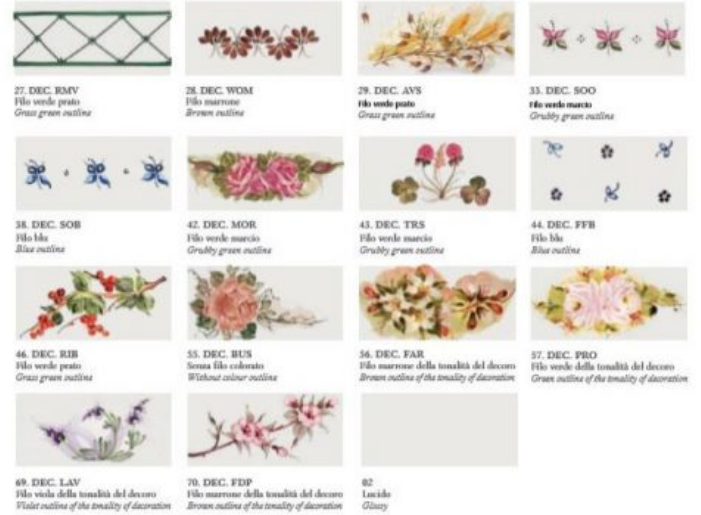

I diffusori in ceramica sono disponibili in tanti decori :

Decorazioni ceramiche *Ceramic decorations*

Vi preghiamo di specificare nella nota del cliente le finiture scelte.

Per informazioni contattateci : info@lucillaplace.it