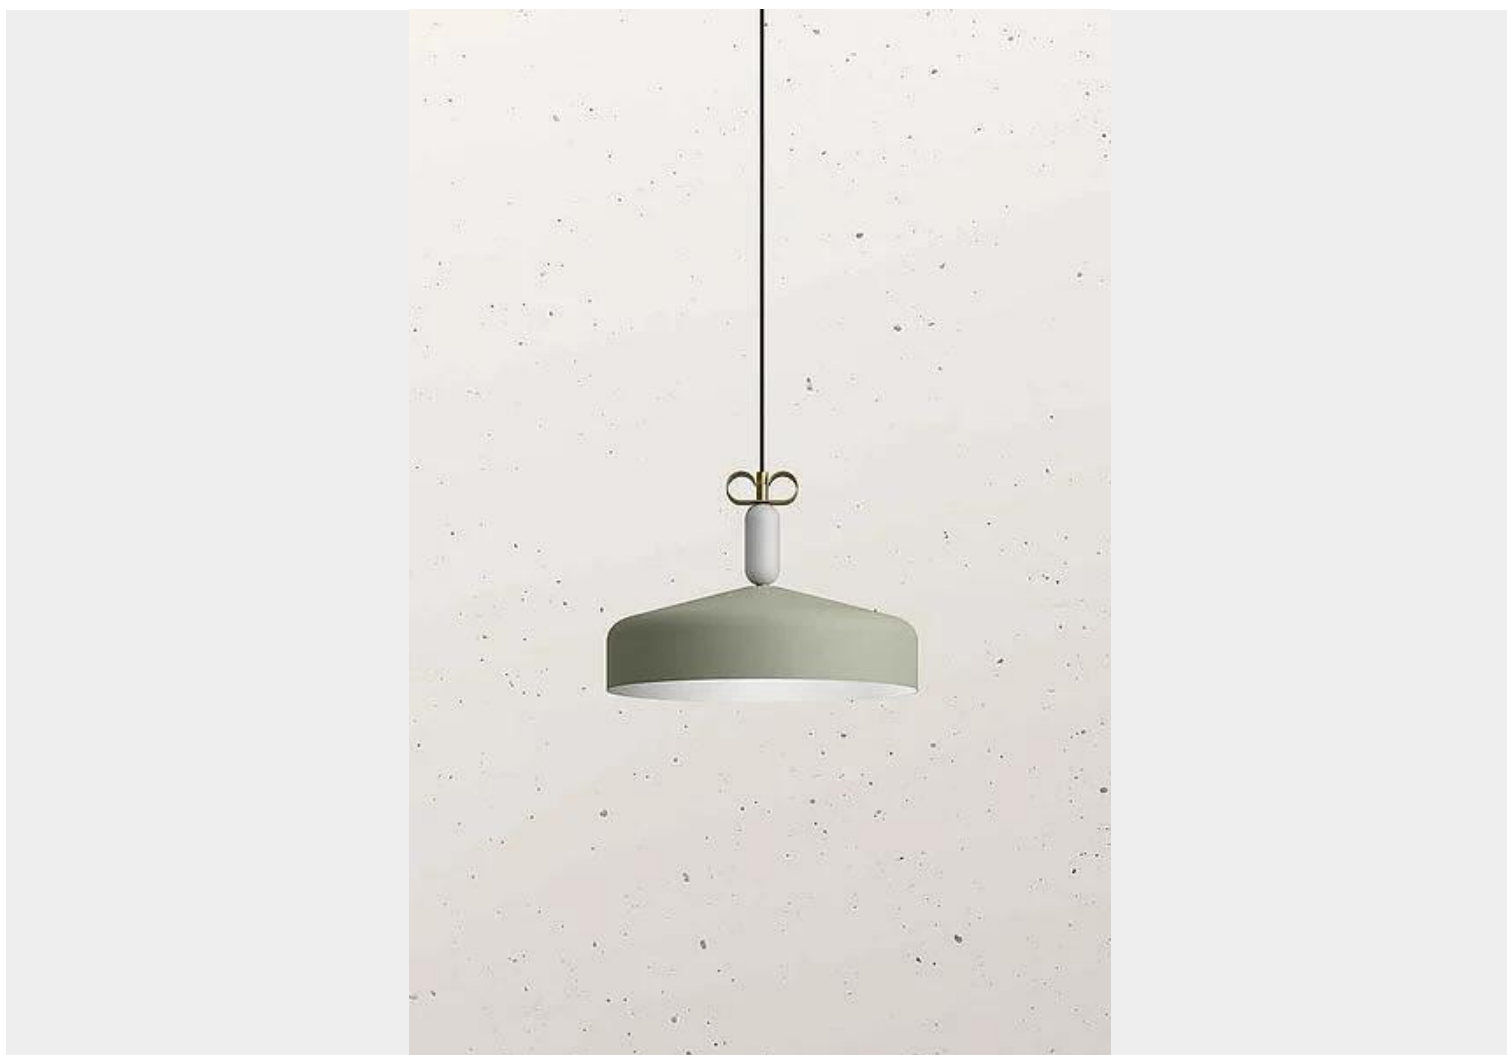

IL FANALE - BON TON SOSPENSIONE 1 LUCE N2

€ 528,00

Ispirata al mondo della gioielleria, la lampada a sospensione Bon Ton ha un design sofisticato con il caratteristico **ricciolo in ottone**, simile a un orecchino: un vero dettaglio di classe. La lampada, realizzata con materiali pregiati - **alluminio, ottone** - è disponibile in tre eleganti colori opachi: **bianco, verde e marrone**, perfetti per abbinarsi a ogni stile d'arredo.

Immagine	SKU	Stock Status	Stock Quantity	Descrizione	Colore	Prezzo
	N2V10				Verde Opaco	€ 528,00

GALLERIA IMMAGINI

DESCRIZIONE PRODOTTO

Ispirata al mondo della gioielleria, la lampada a sospensione Bon Ton ha un design sofisticato con il caratteristico **ricciolo in ottone**, simile a un orecchino: un vero dettaglio di classe.

La lampada, realizzata con materiali pregiati - **alluminio e ottone** - è disponibile in tre eleganti colori opachi: **bianco, verde e marrone**, perfetti per abbinarsi a ogni stile d'arredo.

Caratteristiche tecniche:

- Tipologia: Lampada a sospensione
 - Diametro: 45 cm
 - Altezza max: 200 cm
 - Attacco: E27
 - Materiali: Alluminio, ottone
- Finiture disponibili: Marrone opaco, verde opaco, bianco opaco

INFORMAZIONI AGGIUNTIVE