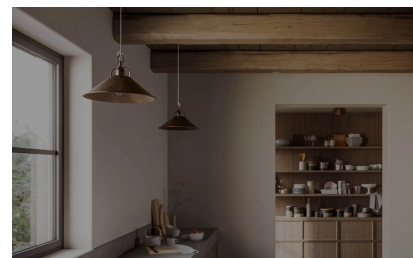

## IL FANALE - CASCINA SOSPENSIONE 1 LUCE 204.08

**€ 427,00**

Cascina lampada a sospensione 1 luce . Diametro cm.36 - altezza max. 200 cm.

Realizzata in ottone, questa lampada a sospensione presenta linee essenziali e un look senza tempo che la rendono adatta a un interno in stile rustico. Inoltre, i materiali utilizzati sono di alta qualità e garantiscono una durata nel tempo della lampada. L'ottone, infatti è un materiale resistente e facile da pulire.

La Lampada a sospensione Cascina in è un'ottima scelta per illuminare tavoli o ambienti di medie dimensioni, grazie al suo stile rustico . Infatti al suo design, la sospensione regala una illuminazione calda e accogliente, perfetta per creare un'atmosfera intima e rilassante.

Cascina è una collezione pensata per ambienti in stile rustico. Ha un design minimalista con linee essenziali e un look senza tempo, che la rende adatta a un interno in stile rustico.

Se desiderate vedere altri articoli della collezione , consultate la sezione "**Potrebbe interessarti**".

## DESCRIZIONE PRODOTTO

**Cascina lampada a sospensione** 1 luce . Diametro cm.36 - altezza max. 200 cm.

Realizzata in ottone, questa lampada a sospensione presenta linee essenziali e un look senza tempo che la rendono adatta a un interno in stile rustico. Inoltre, i materiali utilizzati sono di alta qualità e garantiscono una durata nel tempo della lampada. L'ottone, infatti è un materiale resistente e facile da pulire.