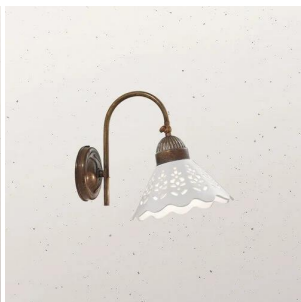

TI POTREBBERO INTERESSARE

[Il Fanale Fior di Pizzo plafoniera piccola 065.23 OC](#)

[Il Fanale Fior di Pizzo applique 1 luce 065.17 OC](#)