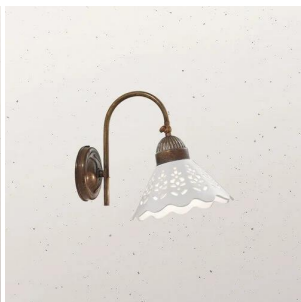

TI POTREBBERO INTERESSARE

[Il Fanale Fior di Pizzo plafoniera 2 luci 065.22 OC](#)

[Il Fanale Fior di Pizzo lampadario 3 luci 062.25 OC](#)

[Il Fanale Fior di Pizzo plafoniera piccola 065.23 OC](#)

[Il Fanale Fior di Pizzo applique 1 luce 065.17 OC](#)