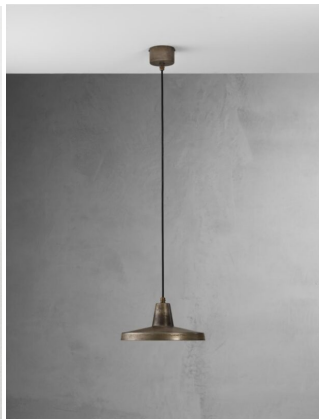

TI POTREBBERO INTERESSARE

[Il Fanale - Officina -
applique 1 luce -
268.03](#)

[Il Fanale - Officina -
sospensione 1 luce
268.01](#)