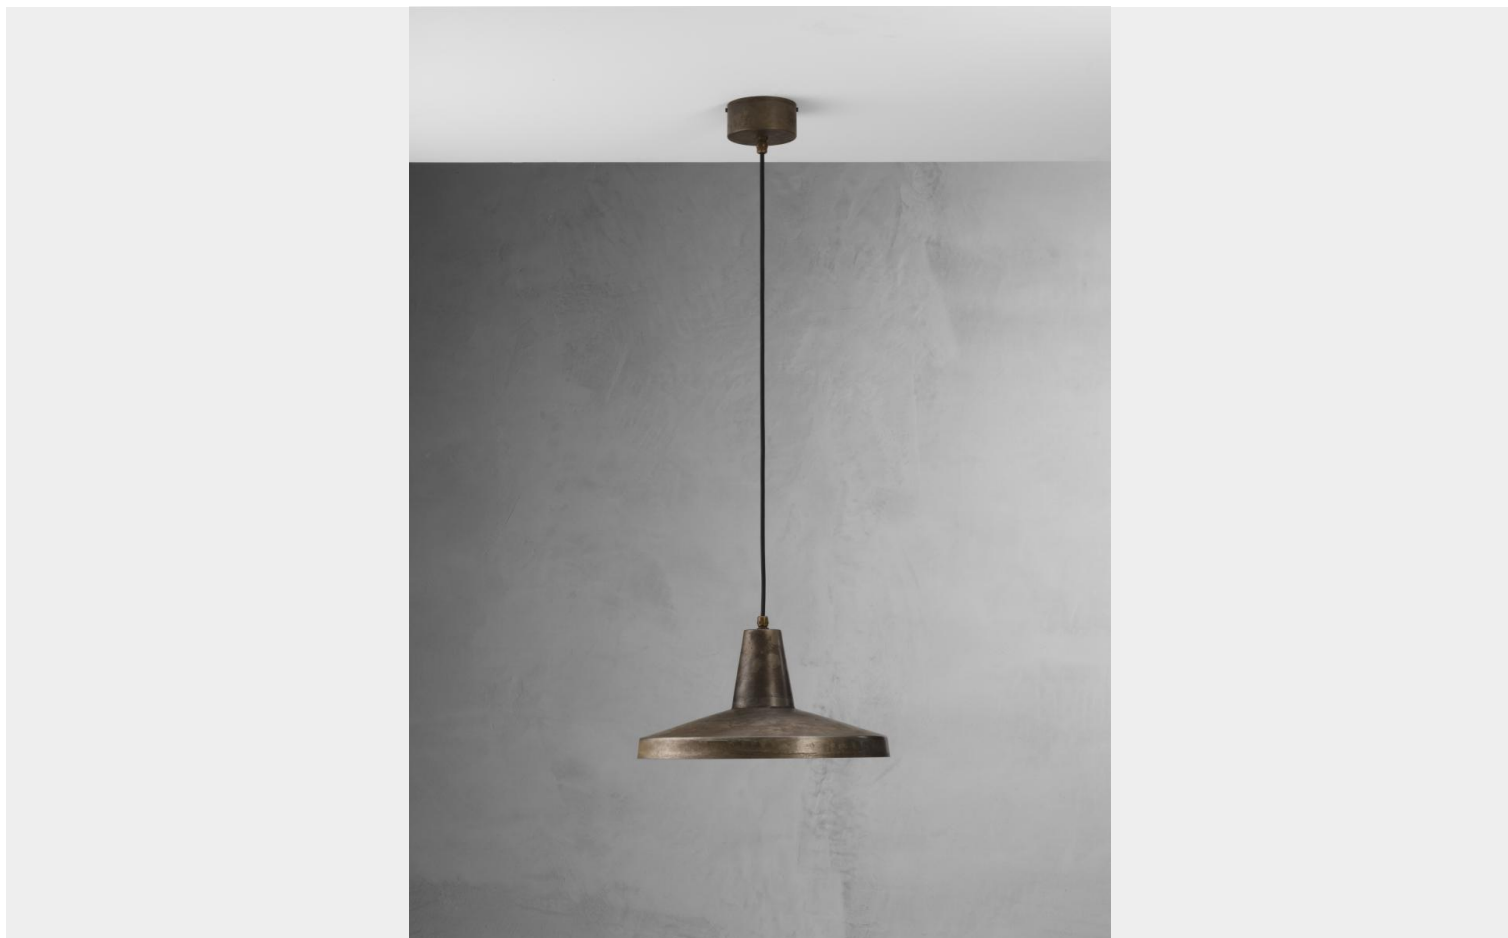

## IL FANALE - OFFICINA - SOSPENSIONE 1 LUCE 268.02

**€ 420,00**

**Officina sospensione 1 luce** finitura ferro diametro cm.40 - altezza max.220 cm. Disponibile anche [diametro 30.](#)

Una lampada a sospensione che richiama lo stile industrial. Infatti il design è essenziale e minimal, il colore è in ferro e la superficie del diffusore si presenta grezza e ruvida. E' perfetta posizionata sopra un tavolo da pranzo, per illuminare una cucina, un soggiorno o un loft.

**Officina** è una collezione di lampade di forme e dimensioni diverse, e lampade da parete in

stile industrial.

**CODICE:** 268.02.FF | **Categorie:** [Lampade a sospensione e lampadari a sospensione](#), [Novità](#), [Illuminazione interni](#) | **tag:** [sospensione industrial](#)

## DESCRIZIONE PRODOTTO

**Officina sospensione 1 luce** finitura ferro diametro cm.40 - altezza max.220 cm. Disponibile anche [diametro 30](#).

Una lampada a sospensione che richiama lo stile industrial. Infatti il design è essenziale e minimal, il colore è in ferro e la superficie del diffusore si presenta grezza e ruvida. E' perfetta posizionata sopra un tavolo da pranzo, per illuminare una cucina, un soggiorno o un loft .

**Officina** è una collezione di lampade di forme e dimensioni diverse, e [lampade da parete](#) in stile industrial.

**INFORMAZIONI AGGIUNTIVE**

<b>Peso</b>	4 kg
<b>Diametro (cm)</b>	<a href="#">40</a>
<b>Altezza</b>	<a href="#">Max 220 cm</a>
<b>Luci</b>	<a href="#">1 max 77W E27</a>
<b>Finiture</b>	<a href="#">Ferro</a>
<b>Tipologia</b>	<a href="#">Sospensione</a>
<b>Ambiente</b>	<a href="#">Soggiorno</a> , <a href="#">Cucina</a> , <a href="#">Taverna</a>
<b>Stile</b>	<a href="#">Country</a> , <a href="#">Rustico</a> , <a href="#">Industrial</a>
<b>Produttore</b>	<a href="#">Il Fanale</a>
<b>Prodotto pronto in</b>	<a href="#">30 giorni</a>