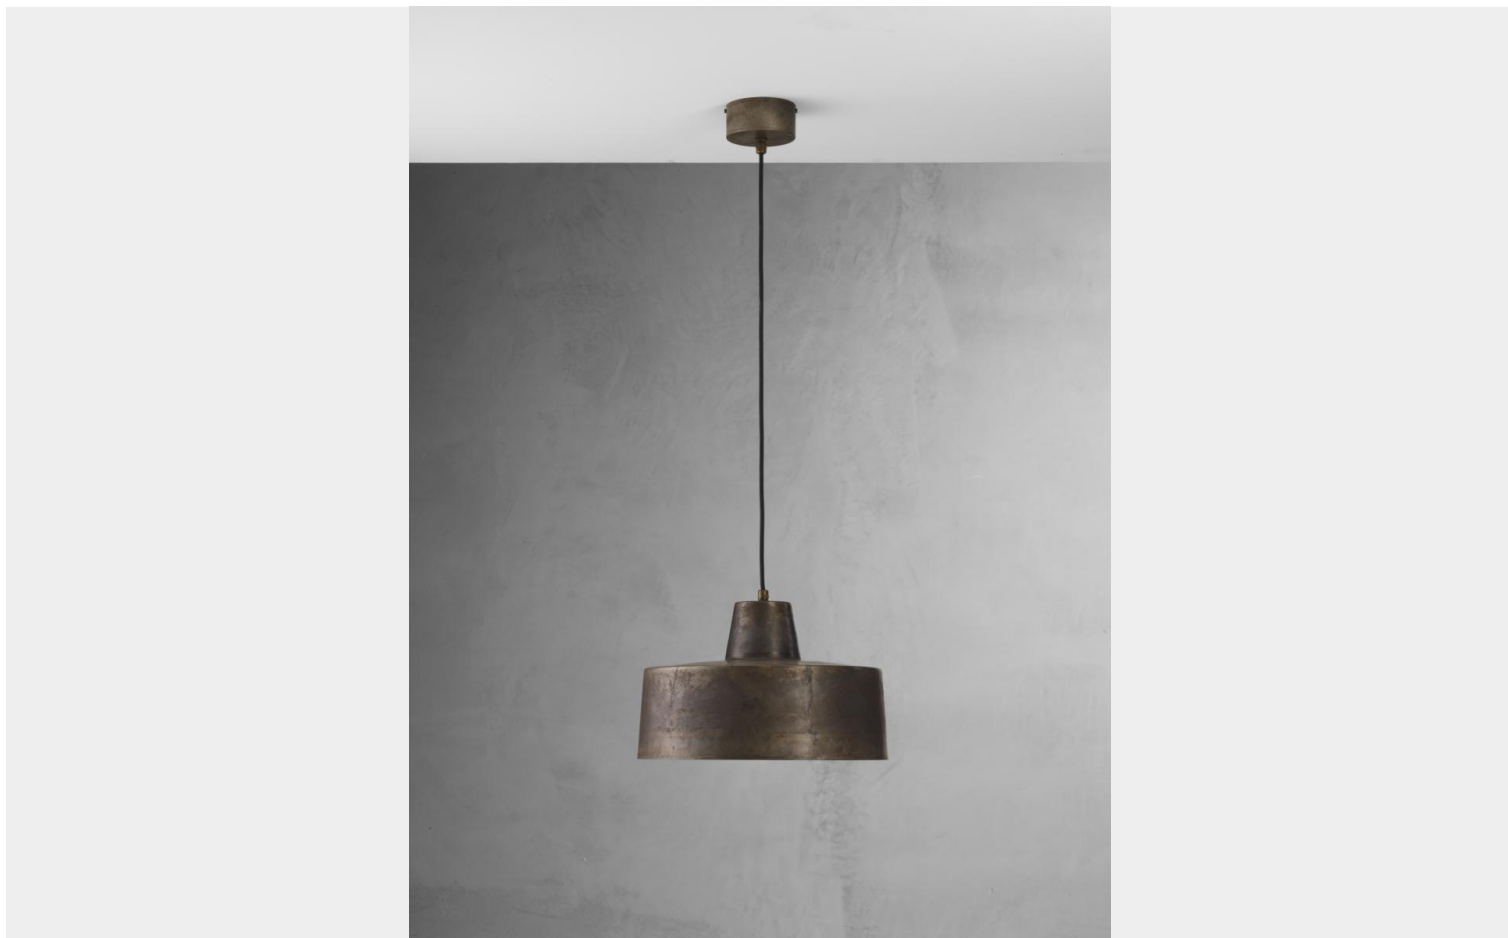

IL FANALE -OFFICINA - SOSPENSIONE 1 LUCE 268.06

€ 455,00

Officina sospensione 1 luce finitura ferro diametro cm.40 - altezza max.215 cm. Disponibile anche [diametro 30 cm](#)

Una lampada a sospensione dal perfetto stile **industrial**: design essenziale, colore scuro, materiale dall'aspetto grezzo e ruvido. Per illuminare un tavolo da pranzo, un soggiorno o una cucina.

Officina è una collezione di lampade di forme e dimensioni diverse, e [lampade da parete](#) in

stile industrial.

CODICE: 268.06.FF | **Categorie:** [Lampade a sospensione e lampadari a sospensione](#), [Novità](#), [Illuminazione interni](#) | **tag:** [sospensione industrial](#)

GALLERIA IMMAGINI

DESCRIZIONE PRODOTTO

Officina sospensione 1 luce finitura ferro diametro cm.40 - altezza max.215 cm. Disponibile anche [diametro 30 cm](#)

Una lampada a sospensione dal perfetto stile **industrial**: design essenziale, colore scuro, materiale dall'aspetto grezzo e ruvido. Per illuminare un tavolo da pranzo, un soggiorno o una cucina.

Officina è una collezione di lampade di forme e dimensioni diverse, e [lampade da parete](#) in stile industrial.

INFORMAZIONI AGGIUNTIVE

Peso	4 kg
Diametro (cm)	40
Altezza	Max 215 cm
Luci	1 max 77W E27
Finiture	Ferro
Tipologia	Sospensione
Ambiente	Soggiorno , Cucina , Taverna
Stile	Country , Rustico , Industrial
Produttore	Il Fanale
Prodotto pronto in	30 giorni