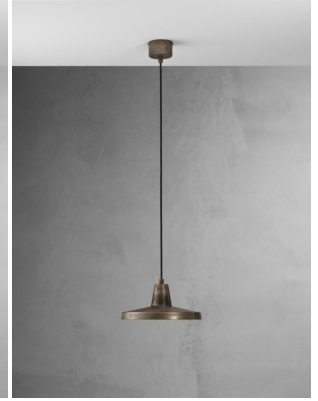

IL FANALE -OFFICINA - SOSPENSIONE 1 LUCE 268.06

€ 455,00

Officina sospensione 1 luce finitura ferro diametro cm.40 - altezza max.215 cm. Disponibile anche [diametro 30 cm](#)

Una lampada a sospensione dal perfetto stile **industrial**: design essenziale, colore scuro, materiale dall'aspetto grezzo e ruvido. Per illuminare un tavolo da pranzo, un soggiorno o una cucina.

GALLERIA IMMAGINI

DESCRIZIONE PRODOTTO

Officina sospensione 1 luce finitura ferro diametro cm.40 - altezza max.215 cm. Disponibile anche [diametro 30 cm](#)

Una lampada a sospensione dal perfetto stile **industrial**: design essenziale, colore scuro, materiale dall'aspetto grezzo e ruvido. Per illuminare un tavolo da pranzo, un soggiorno o una cucina.

Officina è una collezione di lampade di forme e dimensioni diverse, e [lampade da parete](#) in stile industrial.

INFORMAZIONI AGGIUNTIVE

Peso	4 kg
Diametro (cm)	40
Altezza	Max 215 cm
Luci	1 max 77W E27
Finiture	Ferro
Tipologia	Sospensione
Ambiente	Soggiorno , Cucina , Taverna
Stile	Country , Rustico , Industrial
Produttore	Il Fanale
Prodotto pronto in	30 giorni

Invia

TI POTREBBERO INTERESSARE

[Il Fanale -Officina -
sospensione 1 luce
268.10](#)

[Il Fanale -Officina -
sospensione 1 luce
268.05](#)

[Il Fanale - Officina -
applique 1 luce -
268.03](#)

[Il Fanale - Officina -
sospensione 1 luce
268.02](#)