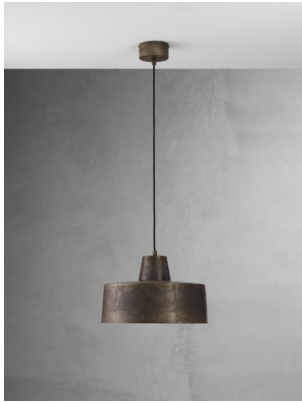

TI POTREBBERO INTERESSARE

[Il Fanale -Officina -
sospensione 1 luce](#)
[268.06](#)