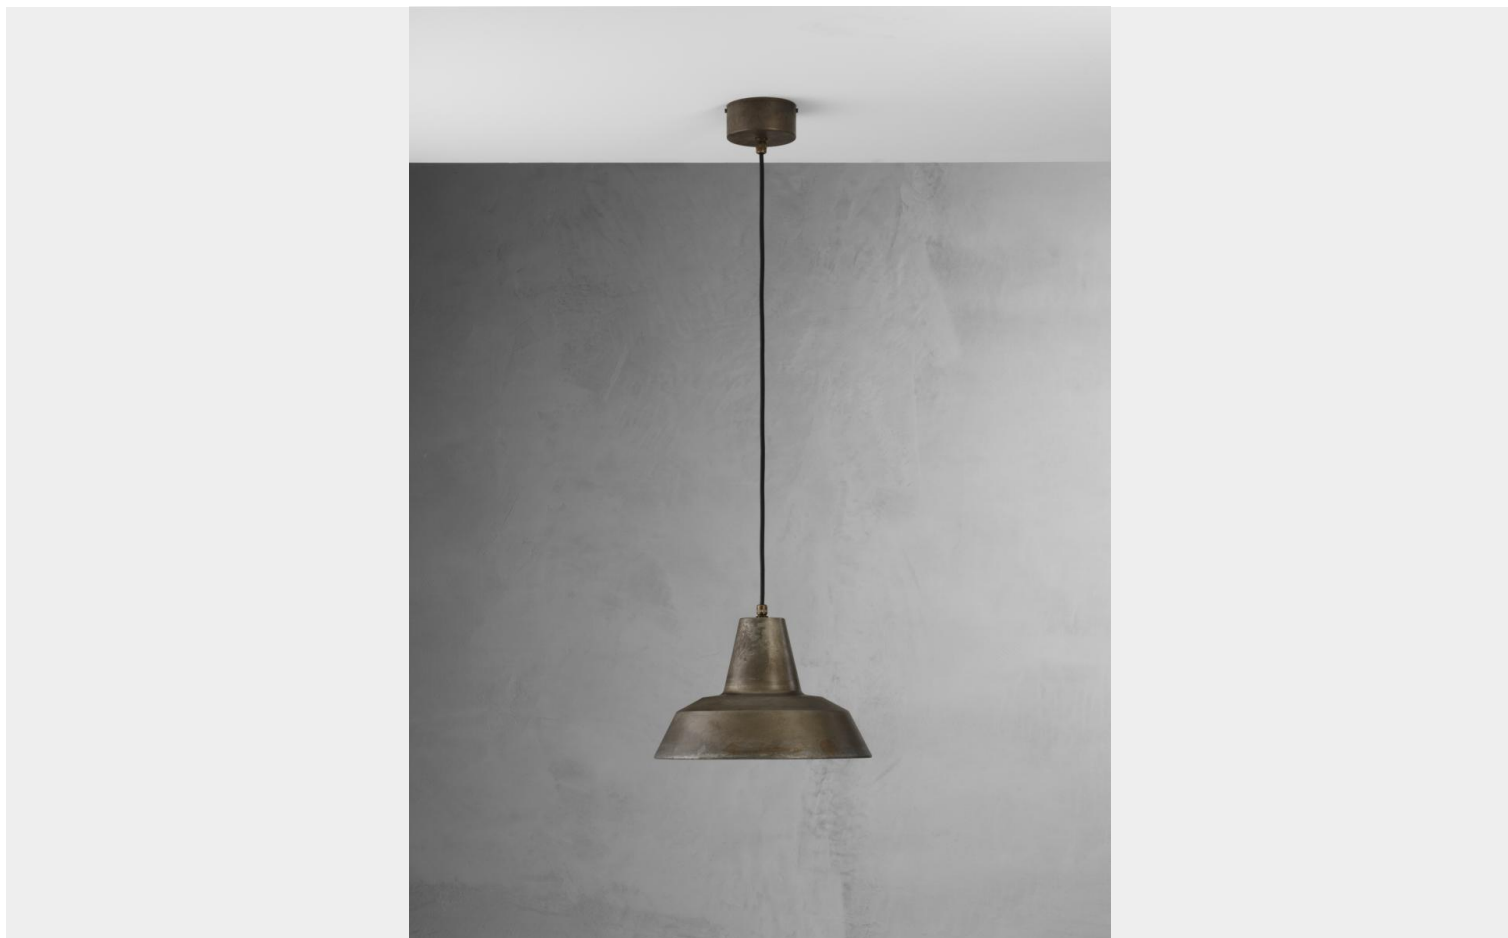

## IL FANALE -OFFICINA - SOSPENSIONE 1 LUCE 268.10

**€ 347,00**

**Officina sospensione 1 luce** finitura ferro diametro cm.40 - altezza max.215 cm. Disponibile anche [diametro 30 cm](#)

Una lampada a sospensione dal perfetto stile **industrial**: design essenziale, colore scuro, materiale dall'aspetto grezzo e ruvido. Per illuminare un tavolo da pranzo, un soggiorno o una cucina.

**Officina** è una collezione di lampade di forme e dimensioni diverse, e [lampade da parete](#) in

stile industrial.

**CODICE:** 268.10.FF | **Categorie:** [Lampade a sospensione e lampadari a sospensione](#), [Novità](#), [Illuminazione interni](#) | **tag:** [sospensione industrial](#)

## DESCRIZIONE PRODOTTO

**Officina sospensione 1 luce** finitura ferro diametro cm.40 - altezza max.215 cm. Disponibile anche [diametro 30 cm](#)

Una lampada a sospensione dal perfetto stile **industrial**: disegno essenziale, colore scuro, materiale dall'aspetto grezzo e ruvido. Per illuminare un tavolo da pranzo, un soggiorno o una cucina.