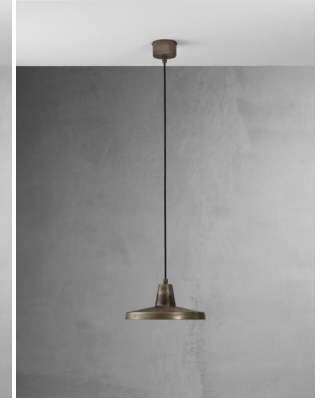

[Il Fanale - Officina -
sospensione 1 luce](#)
[268.02](#)

[Il Fanale - Officina -
sospensione 1 luce](#)
[268.01](#)