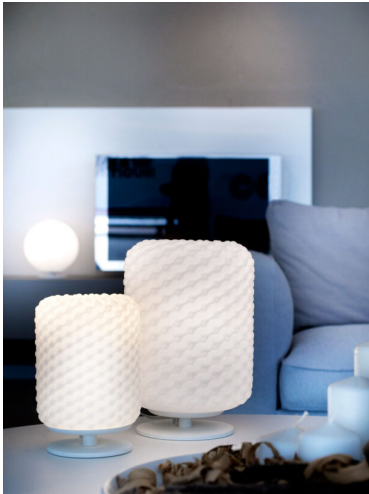

TI POTREBBERO INTERESSARE

[Lampada da tavolo
1 luce -2776 Selene
Domino](#)