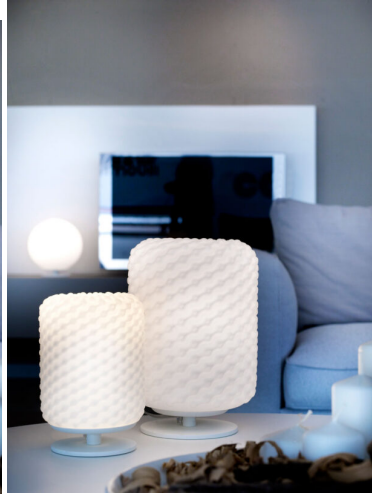

[Lampada da tavolo
1 luce - 2775-
Selene Domino](#)