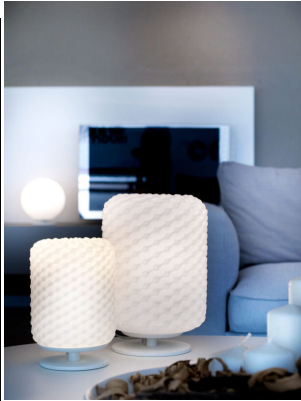

TI POTREBBERO INTERESSARE

[Lampada da tavolo
1 luce - 2777
Domino - Selene](#)

[Lampada da tavolo
1 luce -2776 Selene
Domino](#)

[Sospensione 3 luci -
Selene Domino -
art.2770/3](#)

[Sospensione 1 luce -
2771 Domino -
Selene](#)

[Sospensione 1 luce -
2770 Domino -
Selene](#)