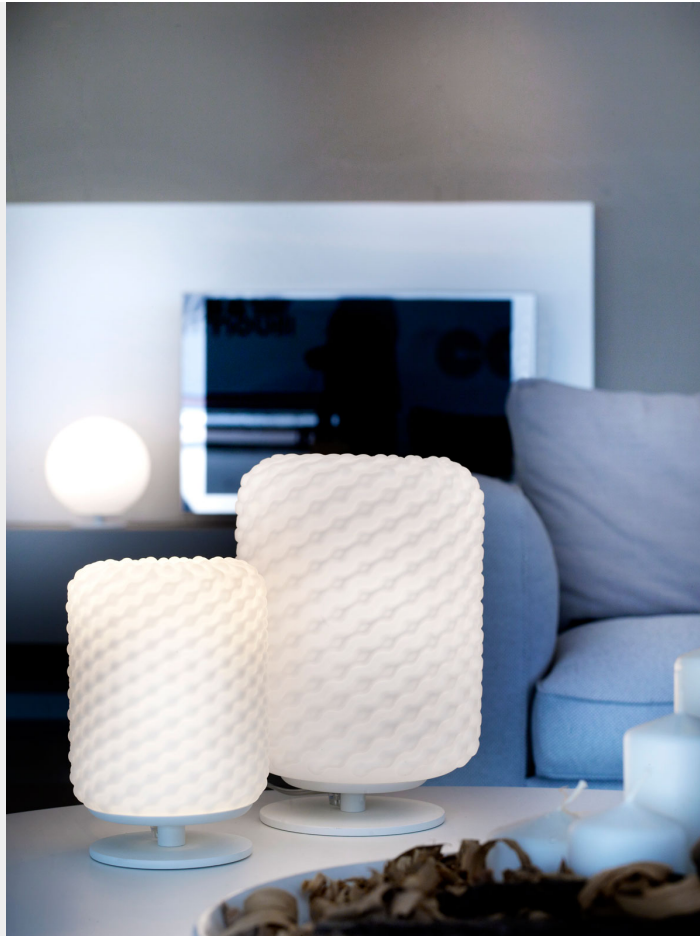

LAMPADA DA TAVOLO 1 LUCE - 2775- SELENE DOMINO

€ 264,00

Lampada da tavolo piccola 1 luce, componenti in metallo verniciato e diffusore dalla forma cilindrica,

Dimensioni lampada : diametro 14,5 cm e altezza cm. 17.

Domino è una collezione di lampade e sospensioni di diversa forma e colore, in vetro soffiato, dalla speciale lavorazione alveolare che la rende preziosa ed elegante
La forma del diffusore può essere cilindrica o sferica.. Disponibile in vetro satinato

CODICE: 2775 | **Categorie:** [Lampade da tavolo](#), [Illuminazione interni](#) | **tag:** [lampada tavolo vetro](#)

DESCRIZIONE PRODOTTO

Lampada da tavolo piccola 1 luce, componenti in metallo verniciato e diffusore dalla forma cilindrica,
Dimensioni lampada : diametro 14,5 cm e altezza cm. 17.