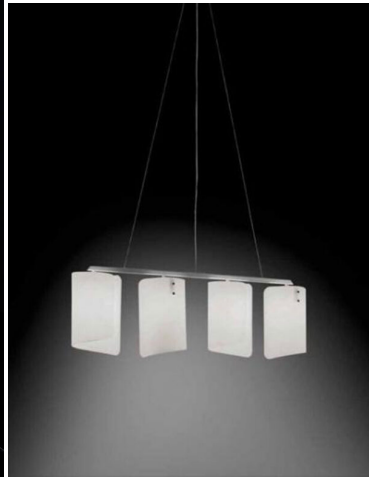

## LAMPADA 1 LUCE - 0380 - PAPIRO SELENE

**€ 207,00**

Lampada ad una luce, con struttura in metallo cromo satinato e diffusore in cristallo satinato.  
L'altezza è di cm. 38 e diametro cm.14

Adatta per creare un'atmosfera rilassante nelle camere da letto e per illuminare angoli nelle sale da pranzo arredate in stile moderno.

## DESCRIZIONE PRODOTTO

Lampada ad una luce, con struttura in metallo cromo satinato e diffusore in cristallo satinato.  
L'altezza è di cm. 38 e diametro cm.14

Adatta per creare un'atmosfera rilassante nelle camere da letto e per illuminare angoli nelle sale da pranzo arredate in stile moderno.

## TI POTREBBERO INTERESSARE

[Plafoniera 1 luce -  
0386 - collezione  
Papiro - Selene](#)

[Piantana 1 luce -  
0388 - collezione  
Papiro - Selene](#)

[Sospensione 2 luci -  
0383/2 - Papiro -  
Selene](#)