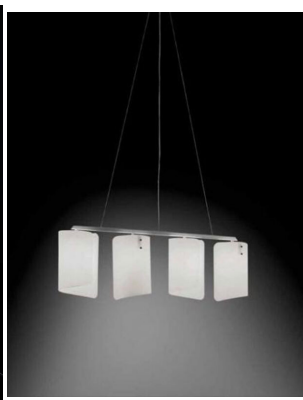

LAMPADA 1 LUCE - 0380 - PAPIRO SELENE

€ 207,00

Lampada ad una luce, con struttura in metallo cromo satinato e diffusore in cristallo satinato.
L'altezza è di cm. 38 e diametro cm.14

Adatta per creare un'atmosfera rilassante nelle camere da letto e per illuminare angoli nelle sale da pranzo arredate in stile moderno.

GALLERIA IMMAGINI

DESCRIZIONE PRODOTTO

Lampada ad una luce, con struttura in metallo cromo satinato e diffusore in cristallo satinato.
L'altezza è di cm. 38 e diametro cm.14

Adatta per creare un'atmosfera rilassante nelle camere da letto e per illuminare angoli nelle sale da pranzo arredate in stile moderno.

Diametro (cm)	14
Dimensioni	H 38 cm
Luci	70W E27
Tipologia	Lampada da tavolo
Prodotto pronto in	30 giorni
Ambiente	Camera da letto
Stile	Moderno, Contemporaneo

Prodotto pronto in

30 giorni

Vuoi ricevere questo prodotto in paesi extra CEE ad eccezione di Svizzera e Regno Unito? Clicca qui per avere maggiori informazioni!

Ho letto e accetto [l'Informativa Privacy](#)

Invia

TI POTREBBERO INTERESSARE

[Plafoniera 1 luce - 0386 - collezione Papiro - Selene](#)

[Piantana 1 luce - 0388 - collezione Papiro - Selene](#)

[Sospensione 2 luci - 0383/2 - Papiro - Selene](#)