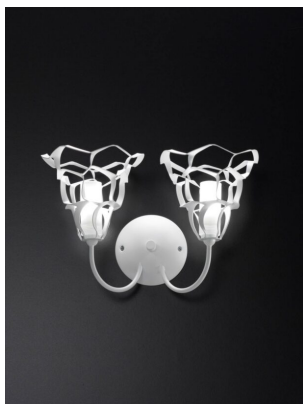

LAMPADA DA TAVOLO 1 LUCE - 1045 - ANAIS SELENE

€ 155,00

Lampada da tavolo piccola 1 luce con paralume in tessuto bianco.

Sui comodini nelle camere da letto e nelle zone living, la lampada da tavolo emana una luce soffusa e calda creando un ambiente rilassante e confortevole. La particolare lavorazione della

GALLERIA IMMAGINI

DESCRIZIONE PRODOTTO

Lampada da tavolo piccola 1 luce con paralume in tessuto bianco.

Sui comodini nelle camere da letto e nelle zone living, la lampada da tavolo emana una luce soffusa e calda creando un ambiente rilassante e confortevole. La particolare lavorazione della base rende questa lampada un oggetto di design moderno ed eclettico.

Invia

TI POTREBBERO INTERESSARE

[Sospensione 10 luci
-1051/10 - Anais
Selene](#)

[Sospensione 1 luce -
1048 - Anais Selene](#)

[Sospensione 1 luce
-1050 - Anais Selene
illuminazione](#)

[Sospensione 1 luce ,
1049- Anais - Selene
Illuminazione](#)

[Sospensione 5 luci -
1051/5 - Anais -
Selene
illuminazione](#)

[Applique 2 luci
-1048/A2 - Anais
Selene](#)

[Applique 1 luce -
1048 - Anais- Selene
illuminazione](#)

[Lampada da tavolo
1 luce -1047 - Anais
Selene
illuminazione](#)