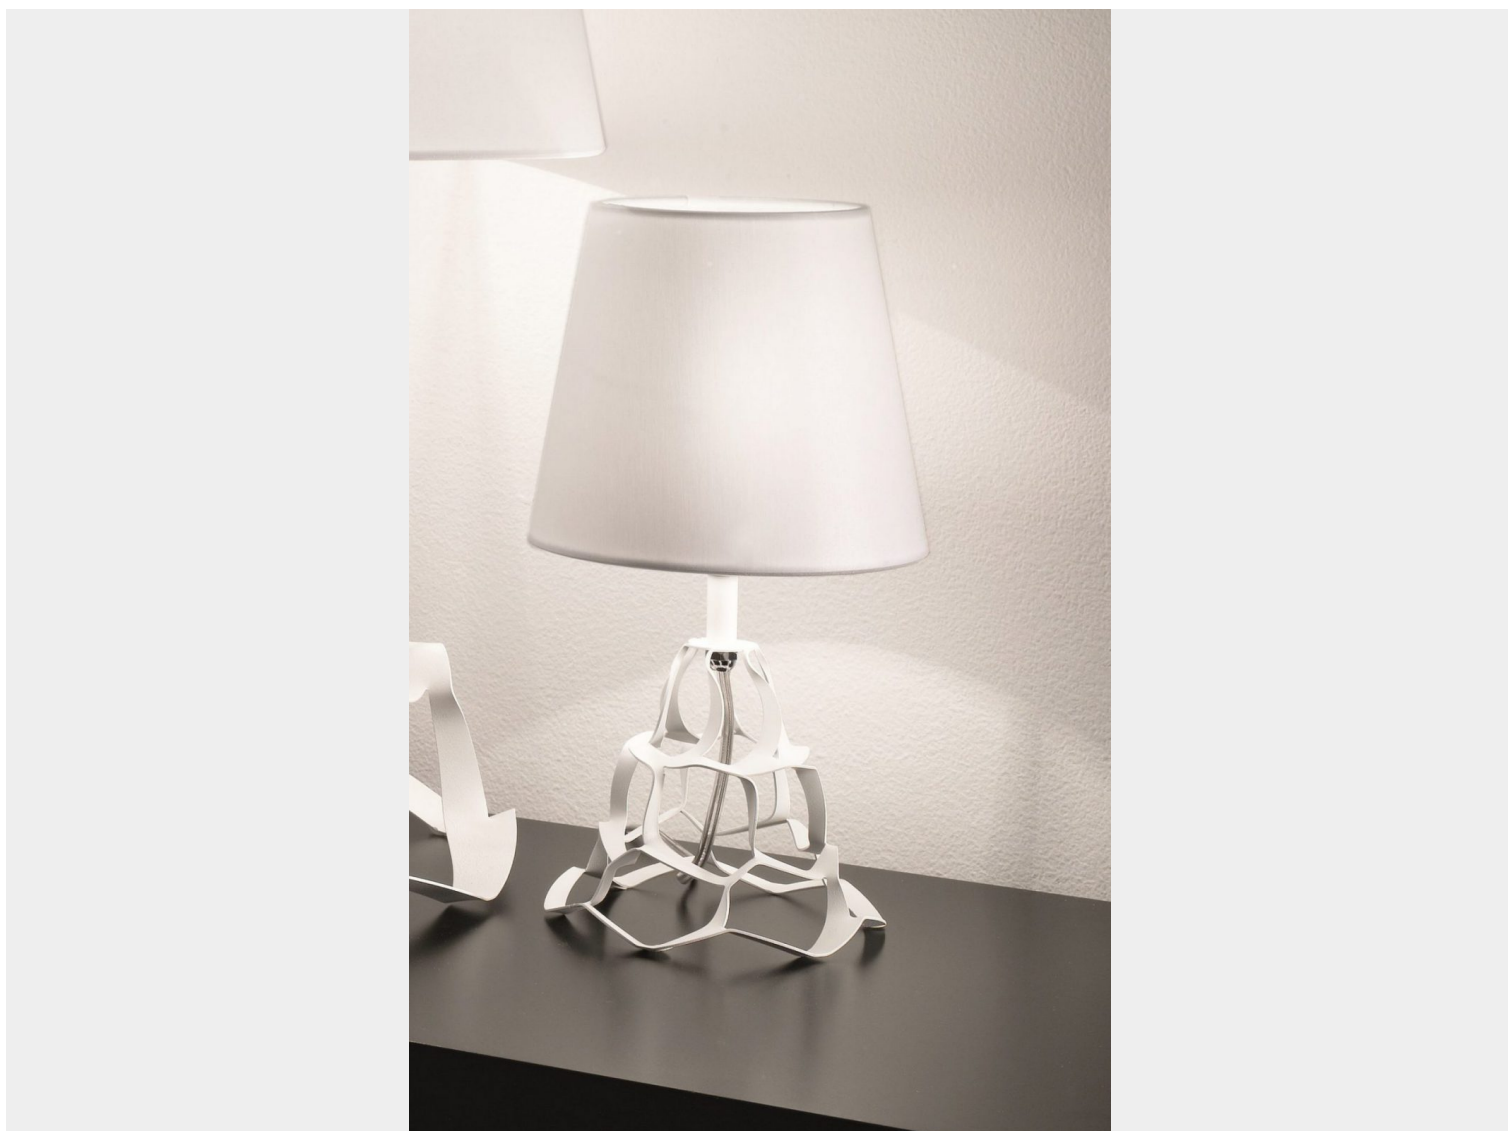

LAMPADA DA TAVOLO 1 LUCE - 1045 - ANAIS SELENE

€ 155,00

Lampada da tavolo piccola 1 luce con paralume in tessuto bianco.

Sui comodini nelle camere da letto e nelle zone living, la lampada da tavolo emana una luce soffusa e calda creando un ambiente rilassante e confortevole. La particolare lavorazione della

base rende questa lampada un oggetto di design moderno ed eclettico.

La collezione Anais si compone da una serie di sospensioni e di lampade da tavolo di dimensioni diverse, applique e lampadari.

CODICE: 1045 | **Categorie:** [Illuminazione interni](#), [Lampade da tavolo](#) | **tag:** [lampada tavolo con paralume](#)

GALLERIA IMMAGINI

DESCRIZIONE PRODOTTO

Lampada da tavolo piccola 1 luce con paralume in tessuto bianco.

Sui comodini nelle camere da letto e nelle zone living, la lampada da tavolo emana una luce soffusa e calda creando un ambiente rilassante e confortevole. La particolare lavorazione della base rende questa lampada un oggetto di design moderno ed eclettico.

La collezione Anais si compone da una serie di sospensioni e di lampade da tavolo di dimensioni diverse, applique e lampadari.

INFORMAZIONI AGGIUNTIVE

Diametro (cm)	16
Dimensioni	H 30
Luci	28W E14
Tipologia	Lampada da tavolo
Produttore	Selene
Prodotto pronto in	30 giorni
Ambiente	Camera da letto
Stile	Moderno, Contemporaneo