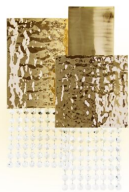

TI POTREBBERO INTERESSARE

[Applique 4 luci oro e
cristallo - Mondrian
- Castro Lighting](#)