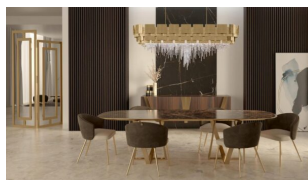

[Lampadario 24 luci
oro e cristallo -
Mondrian - Castro
Lighting](#)