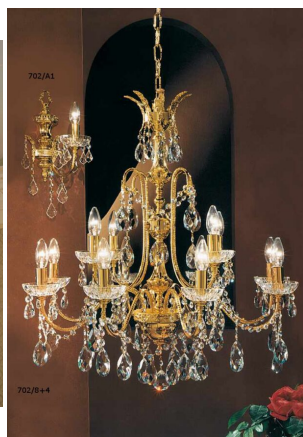

**Applique 2 luci oro e
cristallo - 702/A2
Luxury Crystal -
Arredoluce**

**Lampadario 92 luci
oro e cristallo -
702/92 - Luxury
Crystal - Arredoluce**

**Lampadario 68 luci
oro e cristallo-
702/68 Luxury
Crystal - Arredoluce**

**Lampadario 8 luci
oro e cristallo -
702/8 - Luxury
Crystal Arredoluce**