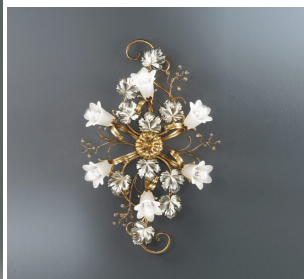

ARTELUCE LAMPADARIO 5 LUCI - CATERINA - 4815/5

€ 1.299,00

Lampadario 5 luci , finitura avorio oro

Lampadario in ferro battuto, decorato con colori avorio e oro. Su ogni ramoscello, prismi in cristallo che riflettono la luce . Per illuminare sale da pranzo, soggiorni e camere da letto

CODICE: 4815/5 | **Categorie:** [Illuminazione interni](#), [Lampadari](#) | **tag:** [lampadario ferro battuto](#)

DESCRIZIONE PRODOTTO

Lampadario 5 luci , finitura avorio oro

Lampadario in ferro battuto, decorato con colori avorio e oro. Su ogni ramoscello, prismi in cristallo che riflettono la luce . Per illuminare sale da pranzo, soggiorni e camere da letto

Arteluce - Applique
5 luci - Caterina
4815/A5

Arteluce - Applique
3 luci - Caterina -
4815/A3

Arteluce
Lampadario 12 luci -
Caterina - 4015/12

Arteluce - Plafoniera
6 luci - Caterina -
4615/PL6