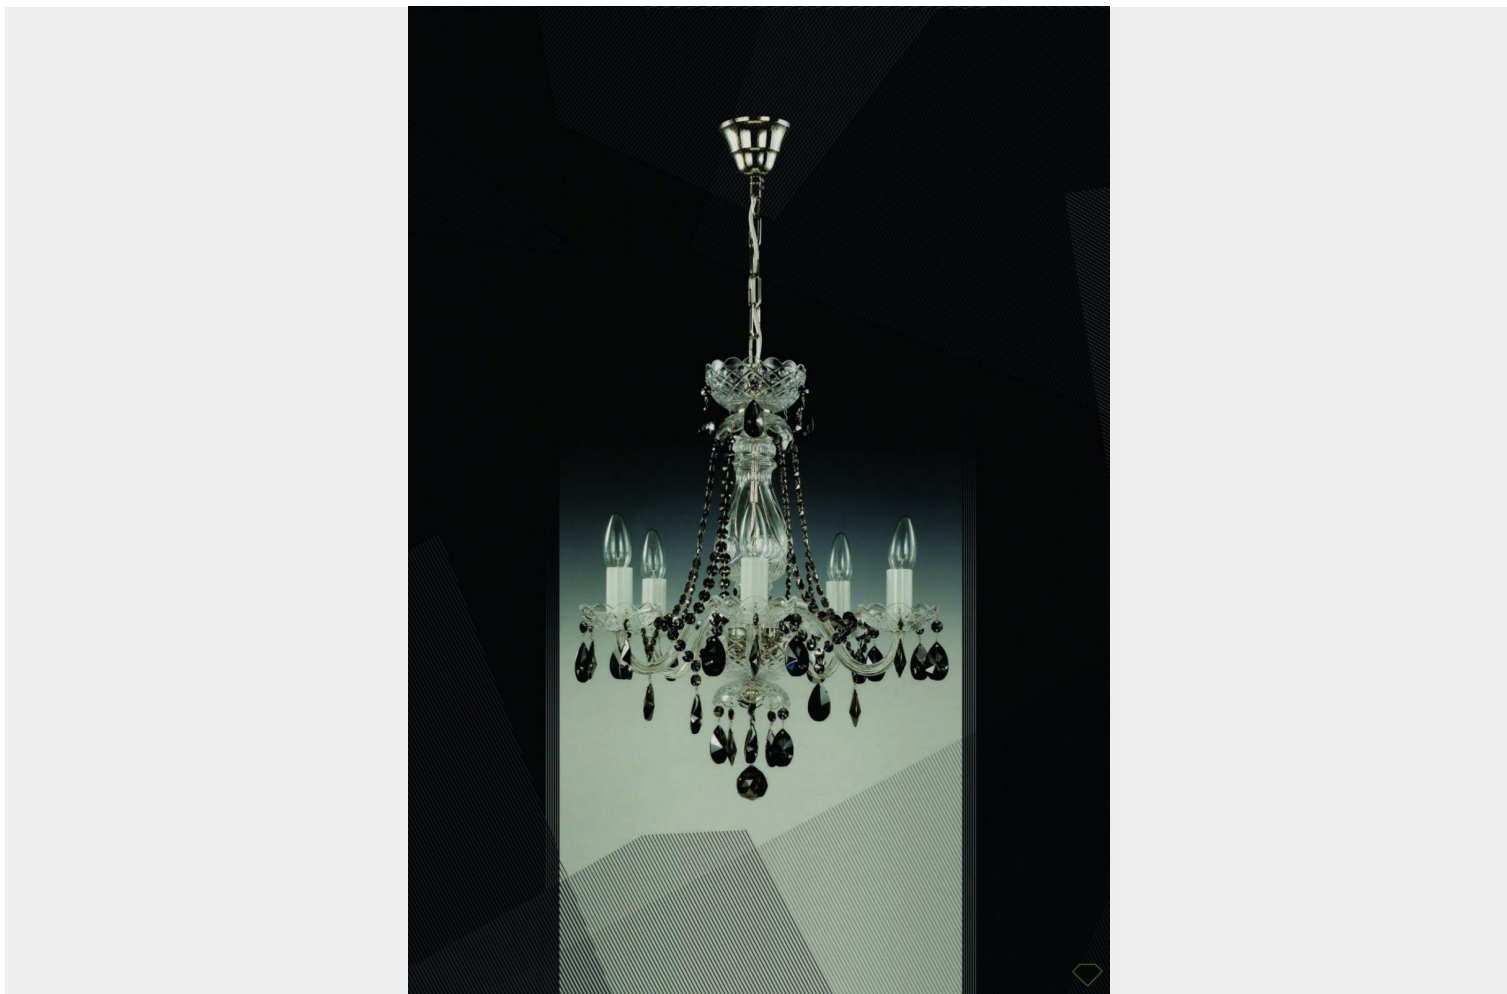

## LAMPADARIO 5 LUCI CHROMIUM- DE LUXE - WRANOVSKY

**€ 612,00**

Lampadario 5 luci, in metallo cromato e pendagliera in cristallo nero

La collezione De Luxe richiama la tradizione classica dei lampadari in cristallo di Boemia, con braccia e componenti in vetro impreziosite da ottagononi e gocce di cristallo.

## DESCRIZIONE PRODOTTO

Lampadario 5 luci, in metallo cromato e pendagliera in cristallo nero

La collezione De Luxe richiama la tradizione classica dei lampadari in cristallo di Boemia, con braccia e componenti in vetro impreziosite da ottagonni e gocce di cristallo.

**INFORMAZIONI AGGIUNTIVE**

<b>Peso</b>	4,5 kg
<b>Finiture</b>	<a href="#">Silver</a>
<b>Dimensioni</b>	50 x50 cm
<b>Luci</b>	<a href="#">40W E14</a>
<b>Pendenti</b>	<a href="#">Crystal/Black</a>
<b>Tipologia</b>	<a href="#">Lampadario</a>
<b>Prodotto pronto in</b>	<a href="#">30 giorni</a>
<b>Garanzia del produttore</b>	<a href="#">24 mesi</a>
<b>Ambiente</b>	<a href="#">Soggiorno</a> , <a href="#">Sala</a> , <a href="#">Camera da letto</a>
<b>Stile</b>	<a href="#">Classico</a>