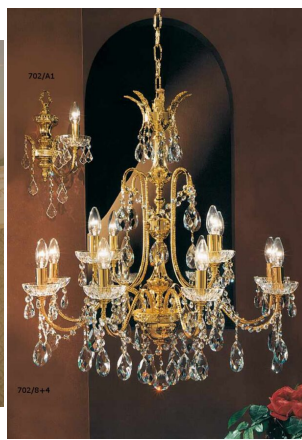

**Lampadario 48 luci
oro e cristallo
702/48 Luxury
Crystal Arredoluce**

**Lampadario 12 luci
oro e cristallo
702/8+4 Luxury
Crystal Arredo Luce**

**Lampadario 8 luci
oro e cristallo -
702/8 - Luxury
Crystal Arredoluce**