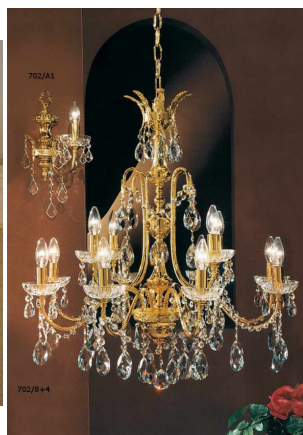

**Applique 2 luci oro e
cristallo - 702/A2
Luxury Crystal -
Arredoluce**

**Lampadario 68 luci
oro e cristallo-
702/68 Luxury
Crystal - Arredoluce**

**Lampadario 38 luci
ottone oro lucido-
702/38 Luxury
Crystal Arredo Luce**

**Lampadario 12 luci
oro e cristallo
702/8+4 Luxury
Crystal Arredo Luce**