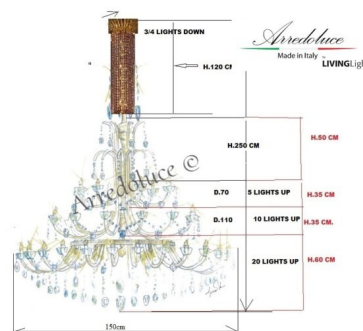

Immagine	SKU	Stock Status	Stock Quantity	Descrizione	Colori disponibili	Prezzo
	702/92				Oro 24 kt	€ 55.785,00

GALLERIA IMMAGINI

DESCRIZIONE PRODOTTO

Il lampadario **Luxury Crystal** 92 luci oro e cristallo della ditta **Arredoluce** è un vero gioiello di illuminazione per i vostri spazi. Con le sue 92 luci, bracci in ottone diamantato e componenti in fusione artistica di ottone, rappresenta l'eccellenza del design italiano.

Realizzato con materiali di altissima qualità, questo lampadario presenta una finitura in oro 24Kt che conferisce un tocco di lusso e raffinatezza all'ambiente in cui è collocato. La pendagliera in cristallo di primissima qualità completa l'opera, creando giochi di luce e riflessi unici.