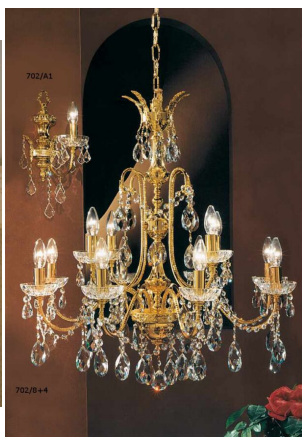

Lampadario 48 luci oro e cristallo
702/48 Luxury Crystal Arredoluce

Lampadario 68 luci oro e cristallo-
702/68 Luxury Crystal - Arredoluce

Lampadario 8 luci oro e cristallo - 702/8 - Luxury Crystal Arredoluce