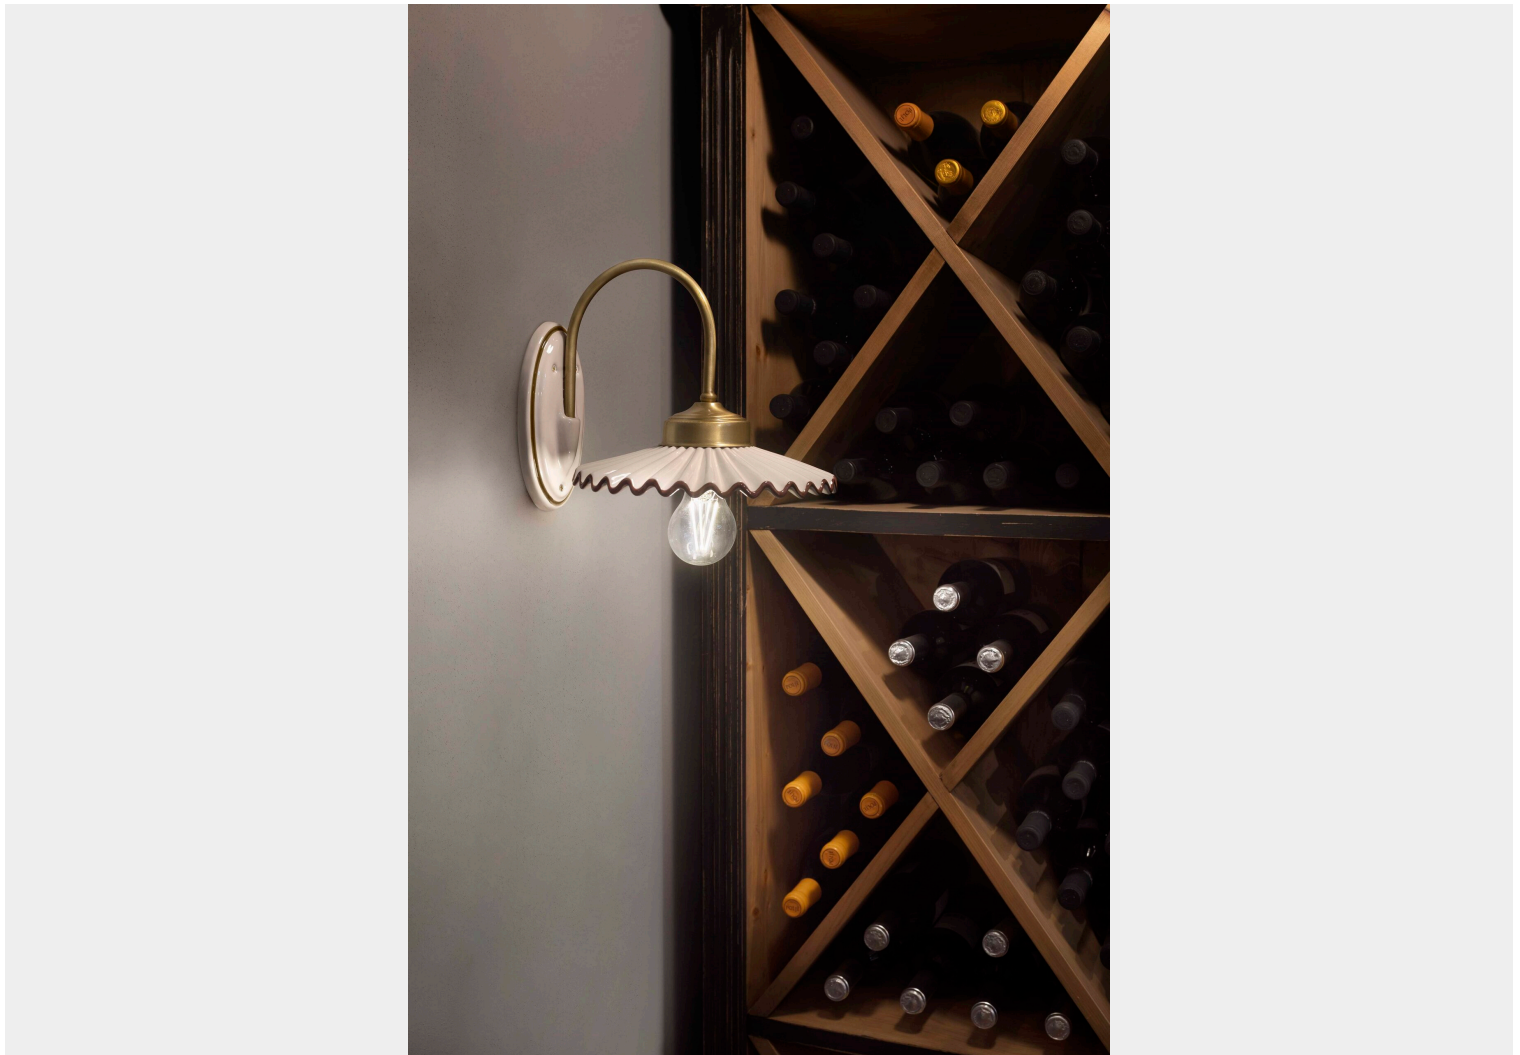

FERROLUCE CLASSIC L'AQUILA APPLIQUE 1 LUCE C012

~~€ 285,00~~ **€ 217,00**

L'Aquila applique 1 luce , diffusore in ceramica bianca con filo Marrone e particolari in metallo in ottone satinato (OS).

Una lampada da parete graziosa per illuminare un soggiorno, una camera da letto o un ingresso arredati in stile classico o country chic.

La particolarità della collezione **L'Aquila** è sicuramente il diffusore in ceramica plissettato decorato a mano.

La serie è composta da sospensioni, bilancieri, applique e plafoniere.

CODICE: C012 | **Categorie:** [Applique](#), [Novità](#), [Illuminazione interni](#) | **tag:** [applique country chic](#), [applique rustico](#), [applique ceramica](#)

GALLERIA IMMAGINI

VO - Verde sfumato oro
Green gold

AG - Argento
Silver

NO - Nero sfumato oro
Black gold

RU - Ruggine
Rust-Brown

DESCRIZIONE PRODOTTO

L'Aquila applique 1 luce, diffusore in ceramica bianca con filo Marrone e particolari in metallo in

ottone satinato (OS).

Una lampada da parete graziosa per illuminare un soggiorno, una camera da letto o un ingresso arredati in stile classico o country chic.

La particolarità della collezione **L'Aquila** è sicuramente il diffusore in ceramica plissettato decorato a mano.