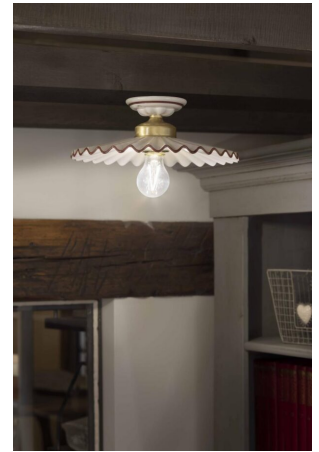

[Ferroluce Classic L'Aquila bilanciata due luci C165](#)

Ferroluce Classic
L'Aquila plafoniera 1
luce C013

Ferroluce Classic
L'Aquila plafoniera 1
luce C086