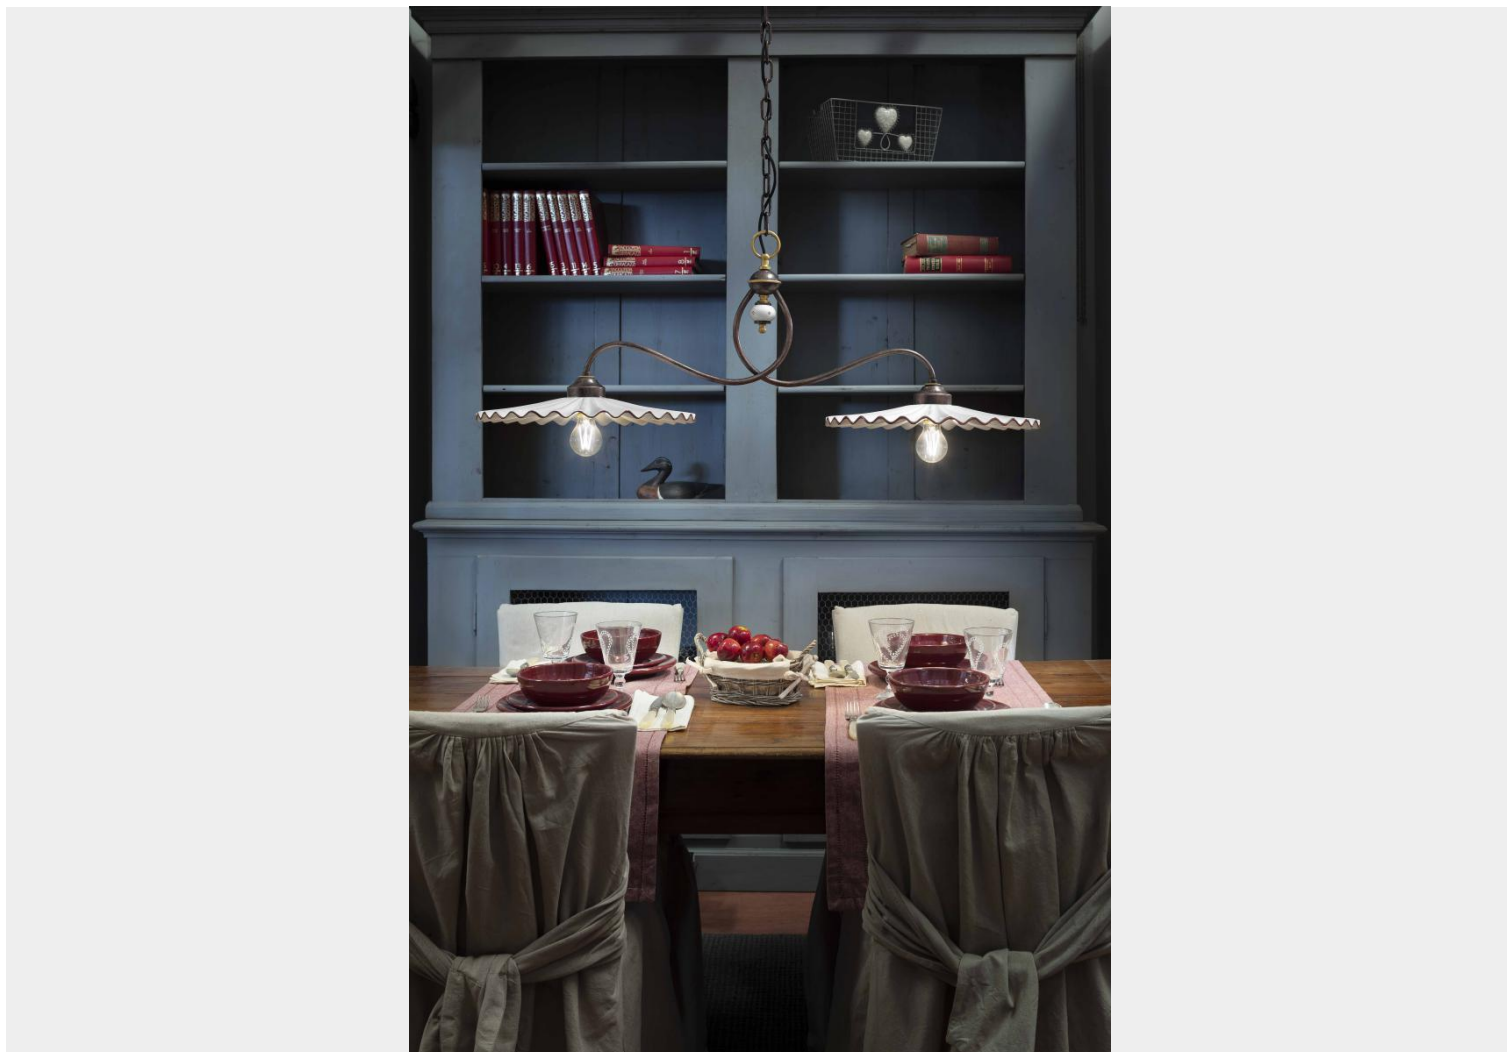

## FERROLUCE CLASSIC L'AQUILA BILANCIERE DUE LUCI C165

~~€ 900,00~~ **€ 675,00**

**L'Aquila bilanciata due luci** , diffusore in ceramica bianca con filo marrone e particolari in metallo in nero sfumato rame. La lunghezza è di cm. 105. E' disponibile anche una misura più piccola.

Una lampada a sospensione perfetta per illuminare un tavolo da pranzo rettangolare, una

cucina o un soggiorno arredati in stile classico o country chic.

La particolarità della collezione **L'Aquila** è sicuramente il diffusore in ceramica plissettato decorato a mano.