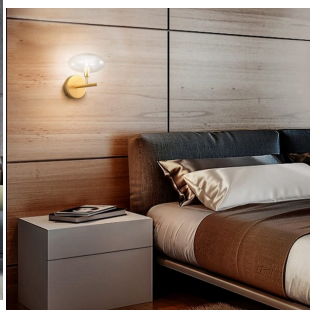

Piantana 3 luci in oro satinato - 261.733 - collezione Dolce di Metal Lux

Applique 1 luce oro 261.111 collezione Dolce Metal Lux